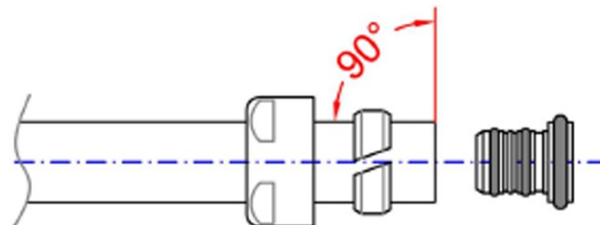

### Właściwości

Kolor: Nikiel  
Waga / para: 0.11 kg  
Opakowanie: 1 szt.  
Gwarancja: 2 lata

Karta techniczna

<i>Codice</i> <i>Code</i>	<i>Misura</i> <i>Size</i>	<i>Attacco</i> <i>Connection</i>	<i>Coppia di serraggio</i> <i>Tightening torque</i>
	16x2	24-19	da 25 a 35 Nm