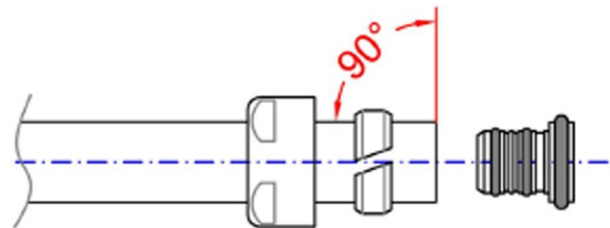

ECO złączka do Alupex-u 16mm, nikiel

Kod: CP9980

Właściwości

Kolor: Nikiel

Gwarancja: 2 lata

Karta techniczna

<i>Codice</i> <i>Code</i>	<i>Misura</i> <i>Size</i>	<i>Attacco</i> <i>Connection</i>	<i>Coppia di serraggio</i> <i>Tightening torque</i>
	16x2	24-19	da 25 a 35 Nm