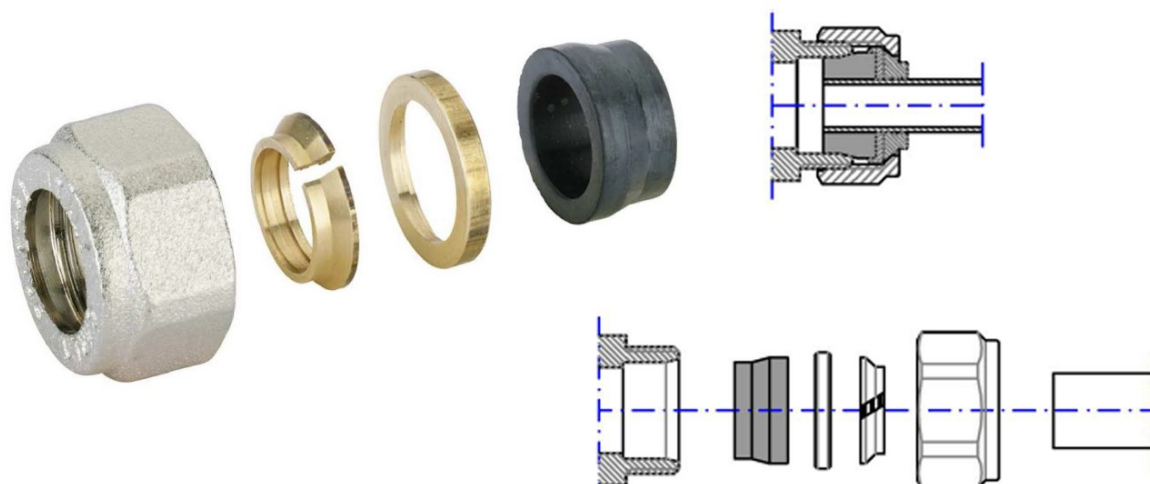

### Właściwości

Kolor: Nikiel

Waga / para: 0.07 kg

Opakowanie: 1 szt.

Gwarancja: 2 lata

Karta techniczna

<i>codice / code</i>	<i>Ø tubo / size</i>	<i>attacco / connection</i>
A30604	15	24-19