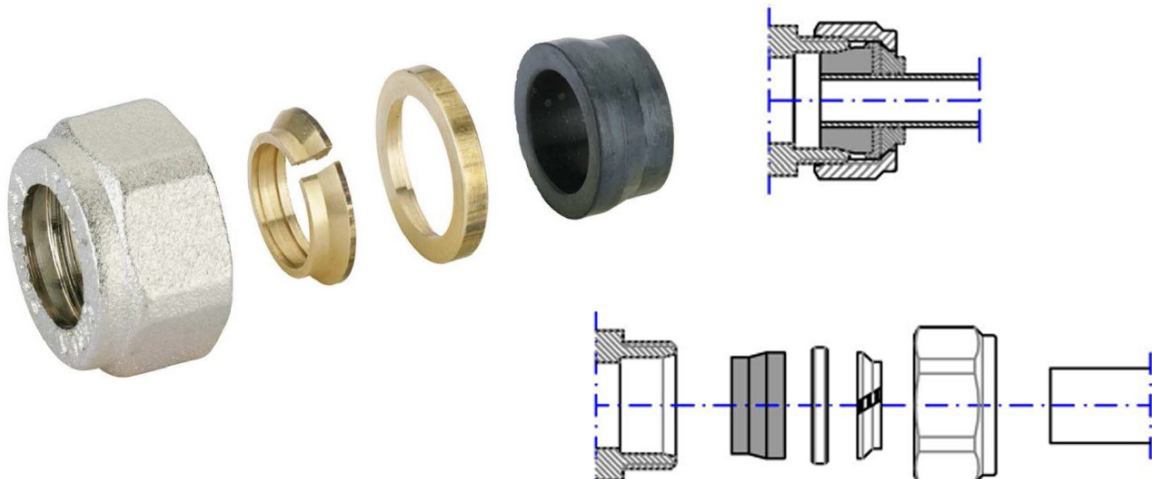

ECO złączka do Miedzi, 15mm, nikiel

Kod: CP9990

Właściwości

Kolor: Nikiel

Gwarancja: 2 lata

Karta techniczna

<i>codice / code</i>	<i>Ø tubo / size</i>	<i>attacco / connection</i>
A30604	15	24-19