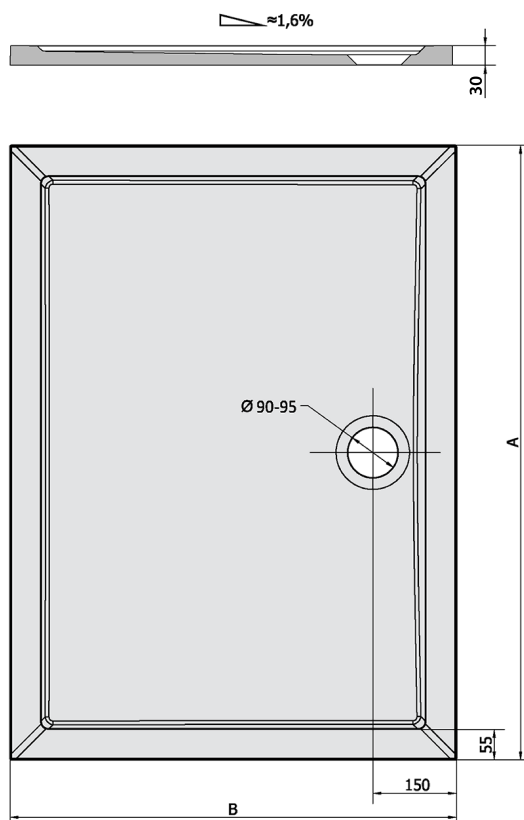

KARIA brodzik kompozytowy 120x100cm, biały

Kod: 26611

Rozmiary

Długość: 1200 mm

Szerokość: 1000 mm

Wysokość: 30 mm

Właściwości

Kolor: Biały

Materiał: Kompozyt

Gwarancja: 2 lata

Karta techniczna

KARIA	kod	A	B
80x70	11091	800	700
90x70	44511	900	700
90x80	63511	900	800
100x70	71565	1000	700
100x80	45511	1000	800
100x90	51111	1000	900
110x80	46511	1100	800
110x90	59111	1100	900
120x70	47511	1200	700
120x80	48511	1200	800
120x90	49511	1200	900
120x100	26611	1200	1000