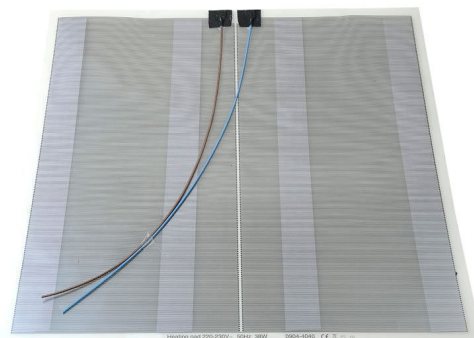

Kod: MTF14

Podstawowe informacje

Marka: Sapho

Rozmiary

Szerokość: 400 mm

Wysokość: 400 mm

Właściwości

Stopień ochrony: IP54

Napięcie: 230 V

Moc: 38 W

Waga / szt.: 0.07 kg

Opakowanie: 1 szt.

Gwarancja: 2 lata

Karta techniczna