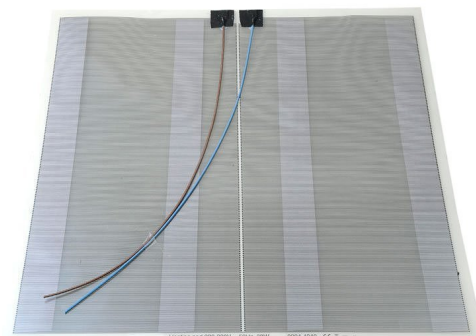

Folia grzewcza pod lustro 40x40cm, 38W

Kod: MTF14

Rozmiary

Szerokość: 400 mm

Wysokość: 400 mm

Właściwości

Gwarancja: 2 lata

Karta techniczna