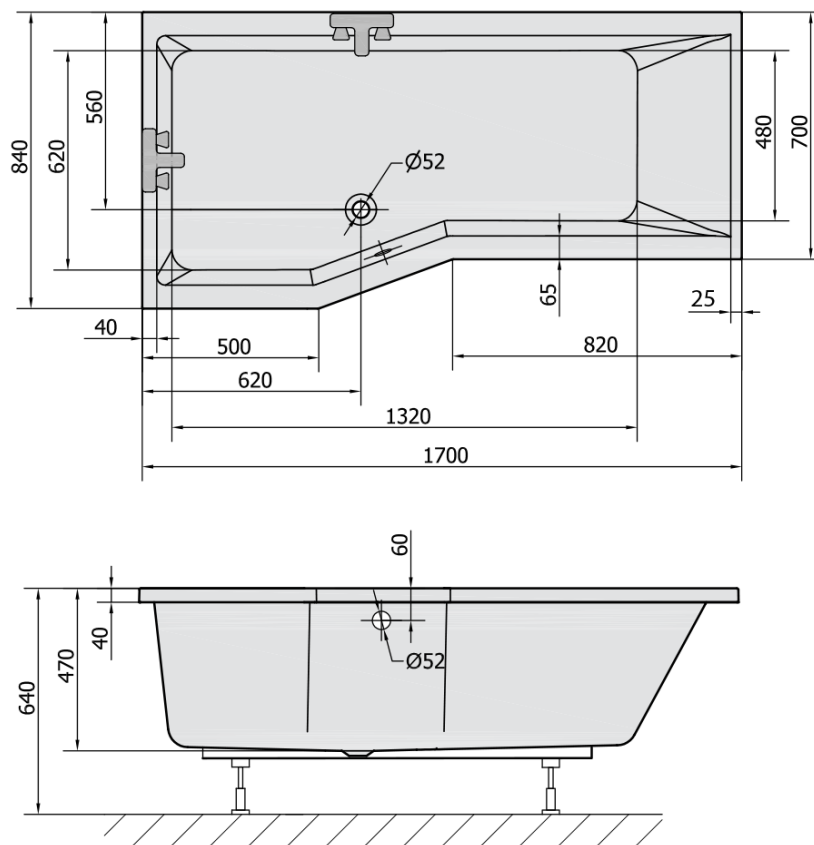

VERSYS L wanna asymetryczna 170x84x70x47cm, biały

Kod: 70111

Podstawowe informacje

Marka: Polysan

Rozmiary

Długość: 1700 mm

Szerokość: 840 mm

Wysokość: 470 mm

Objętość: 275 l

Właściwości

Kolor: Biały

Warianty kolorystyczne: Według wzornika

Materiał: Akryl

Kształt: Asymetryczne

Instalacja: Do zabudowy

Średnica odpływu: 52 mm

Właściwości: Wysokość krawędzi 40 mm (Standard)

Waga / szt.: 39.77 kg

Opakowanie: 1 szt.

Gwarancja: 10 lat

Karta techniczna

VOLUME 275L