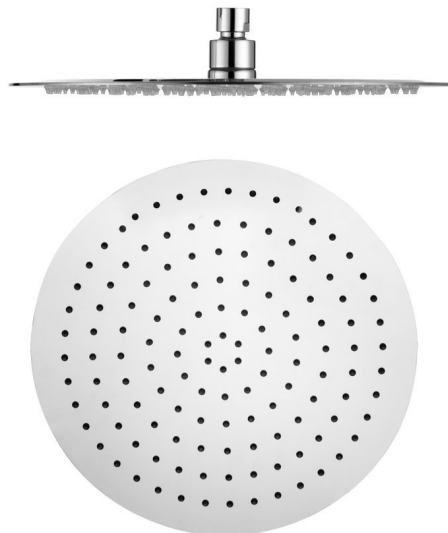

SLIM deszczownia, średnica 300mm, stal nierdzewna polerowana

Kod: MS573

Podstawowe informacje

Marka: Sapho

Rozmiary

Średnica: 300 mm

Wysokość: 5 mm

Właściwości

Kolor: Chrom

Materiał: Stal nierdzewna

Kształt: Obłe

Instalacja: 1 funkcyjna

Funkcje prysznica: Deszcz

Wyposażenie: AntiCalc

Waga / szt.: 1.46 kg

Opakowanie: 1 szt.

Gwarancja: 2 lata