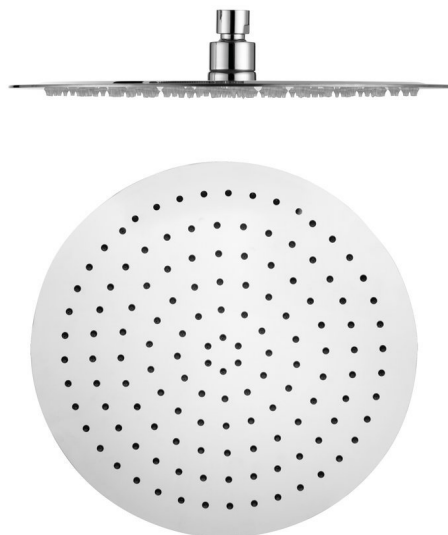

SLIM deszczownia, średnica 300mm, stal nierdzewna polerowana

Kod: MS573

Podstawowe informacje

Marka: Sapho

Rozmiary

Średnica: 300 mm

Wysokość: 5 mm

Właściwości

Kolor: Chrom

Materiał: Stal nierdzewna

Kształt: Obłe

Instalacja: 1 funkcyjna

Funkcje prysznic: Deszcz

Wyposażenie: AntiCalc

Waga / szt.: 1.46 kg

Opakowanie: 1 szt.

Gwarancja: 2 lata