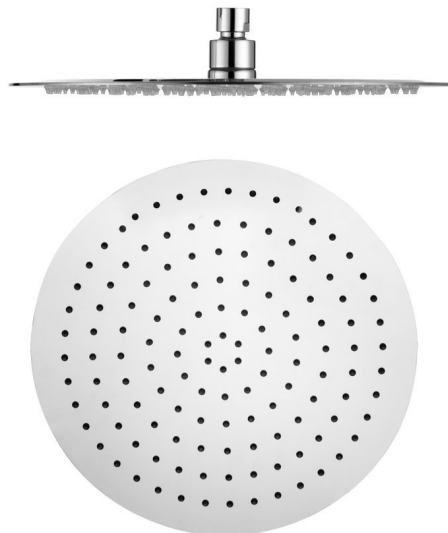

**SLIM deszczownia, średnica 300mm, stal nierdzewna
polerowana**

Kod: MS573

Podstawowe informacje

Marka: Sapho

Rozmiary

Średnica: 300 mm

Wysokość: 5 mm

Właściwości

Kolor: Chrom

Materiał: Stal nierdzewna

Kształt: Obłe

Instalacja: 1 funkcyjna

Funkcje prysznica: Deszcz

Wyposażenie: AntiCalc

Waga / szt.: 1.46 kg

Opakowanie: 1 szt.

Gwarancja: 2 lata