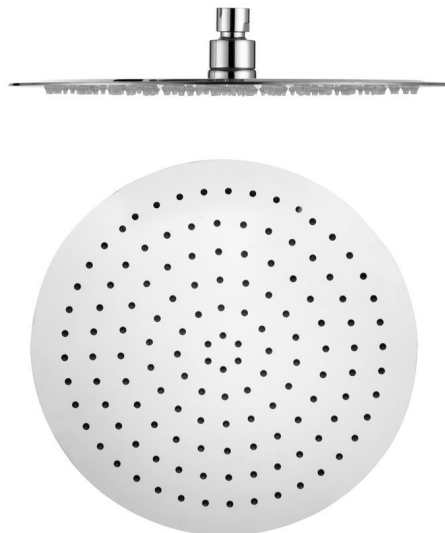

SLIM deszczownia, średnica 300mm, stal nierdzewna polerowana

Kod: MS573

Podstawowe informacje

Marka: Sapho

Rozmiary

Średnica: 300 mm

Wysokość: 5 mm

Właściwości

Kolor: Chrom

Materiał: Stal nierdzewna

Kształt: Obłe

Instalacja: 1 funkcyjna

Funkcje prysznica: Deszcz

Wyposażenie: AntiCalc

Waga / szt.: 1.46 kg

Opakowanie: 1 szt.

Gwarancja: 2 lata