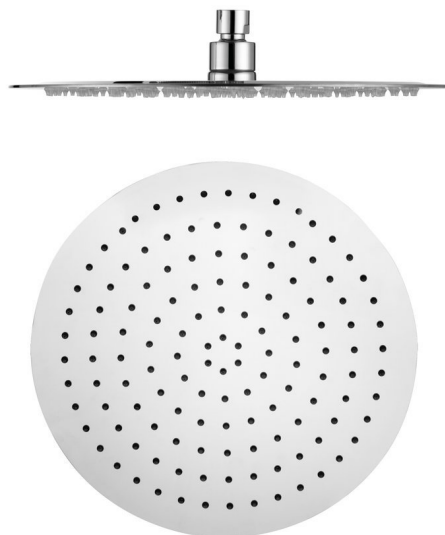

SLIM deszczownia, średnica 300mm, stal nierdzewna polerowana

Kod: MS573

Podstawowe informacje

Marka: Sapho

Rozmiary

Średnica: 300 mm

Wysokość: 5 mm

Właściwości

Kolor: Chrom

Materiał: Stal nierdzewna

Kształt: Obłe

Instalacja: 1 funkcyjna

Funkcje prysznic: Deszcz

Wyposażenie: AntiCalc

Waga / szt.: 1.46 kg

Opakowanie: 1 szt.

Gwarancja: 2 lata