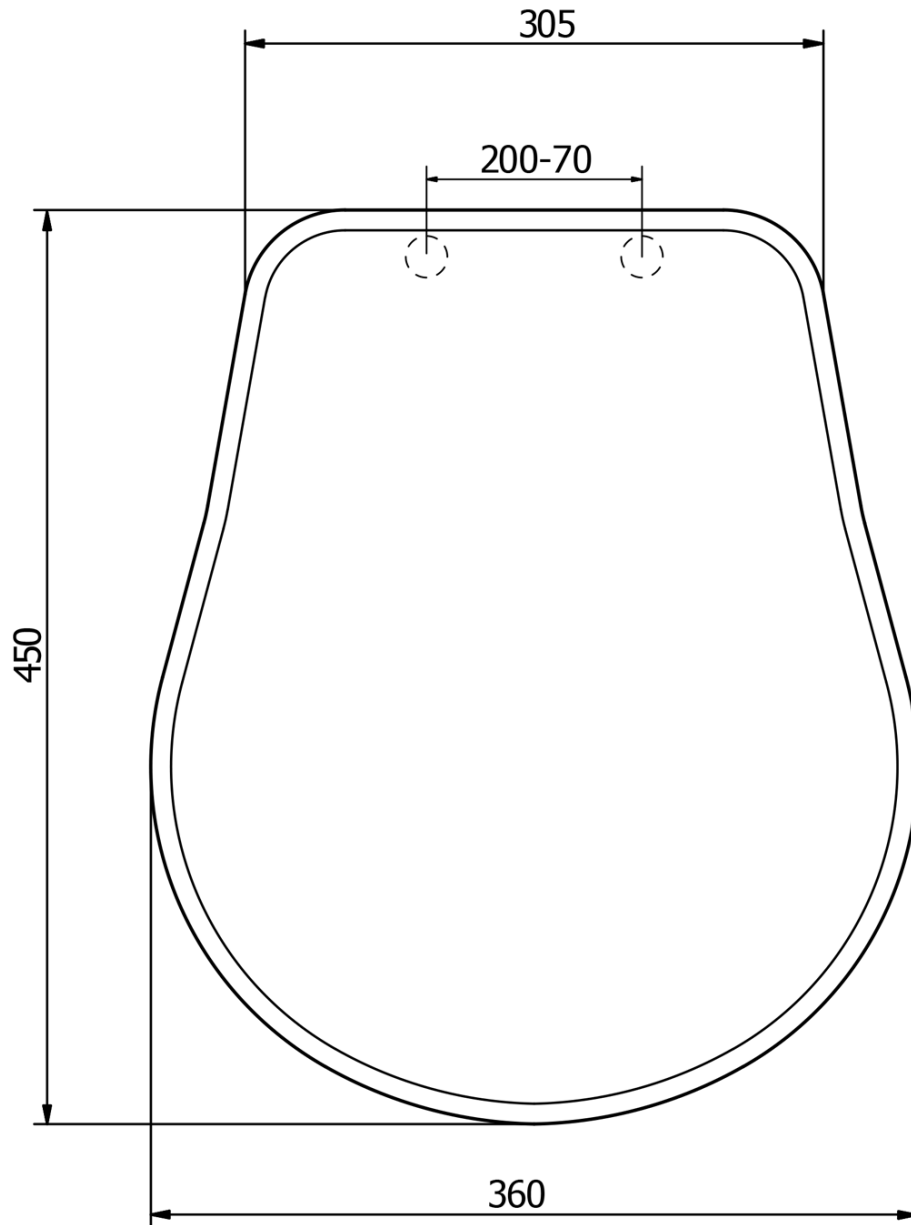

**RETRO deska WC Soft Close, poliester,
orzech/brąz**

KERASAN

Kod: 108640

Podstawowe informacje

Marka: Kerasan
Seria: RETRO KERASAN

Właściwości

Kolor: Brązowy
Materiał: Drewno
Kształt: Do konkretnych WC
Wyposażenie: Soft Close (powolne opadanie)
Waga / szt.: 3.2 kg
Opakowanie: 1 szt.
Gwarancja: 2 lata

RETRO deska WC Soft Close, poliester,
orzech/brąz

KERASAN

Karta techniczna

TL:45mm