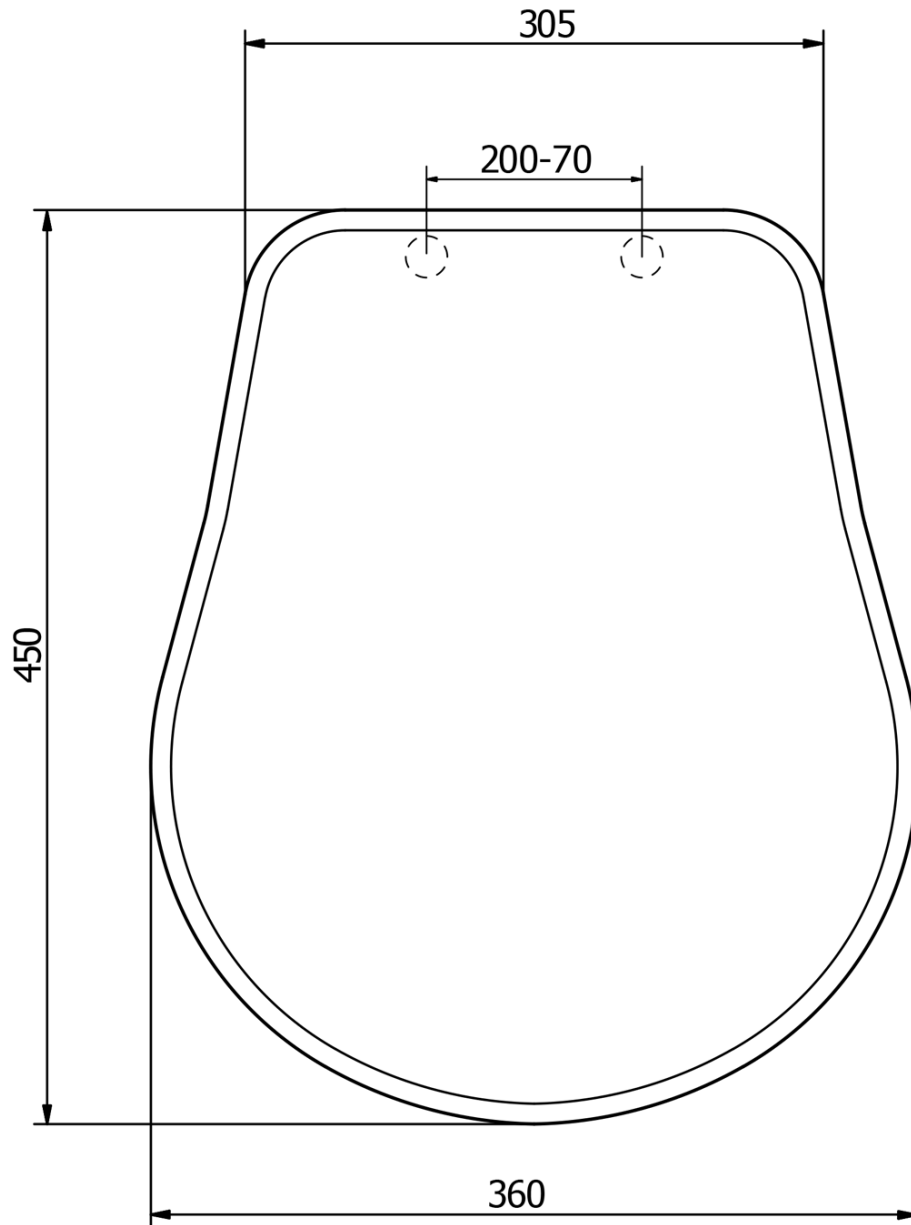

**RETRO deska WC Soft Close, poliester,  
orzech/brąz**

**KERASAN**

**Kod:** 108640

**Podstawowe informacje**

**Marka:** Kerasan  
**Seria:** RETRO KERASAN

**Właściwości**

**Kolor:** Brązowy  
**Materiał:** Drewno  
**Kształt:** Do konkretnych WC  
**Wyposażenie:** Soft Close (powolne opadanie)  
**Waga / szt.:** 3.2 kg  
**Opakowanie:** 1 szt.  
**Gwarancja:** 2 lata

RETRO deska WC Soft Close, poliester,  
orzech/brąz

KERASAN

Karta techniczna

TL:45mm