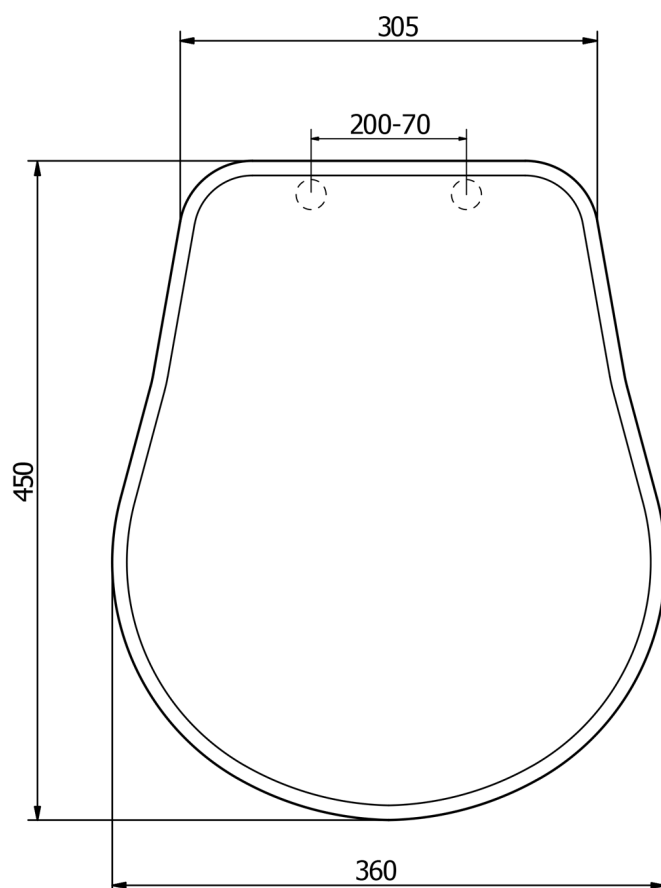

**RETRO deska WC Soft Close, poliester, orzech/brąz****Kod:** 108640**Właściwości****Kolor:** Brązowy**Materiał:** Drewno**Gwarancja:** 2 lata**Karta techniczna**

TL:45mm