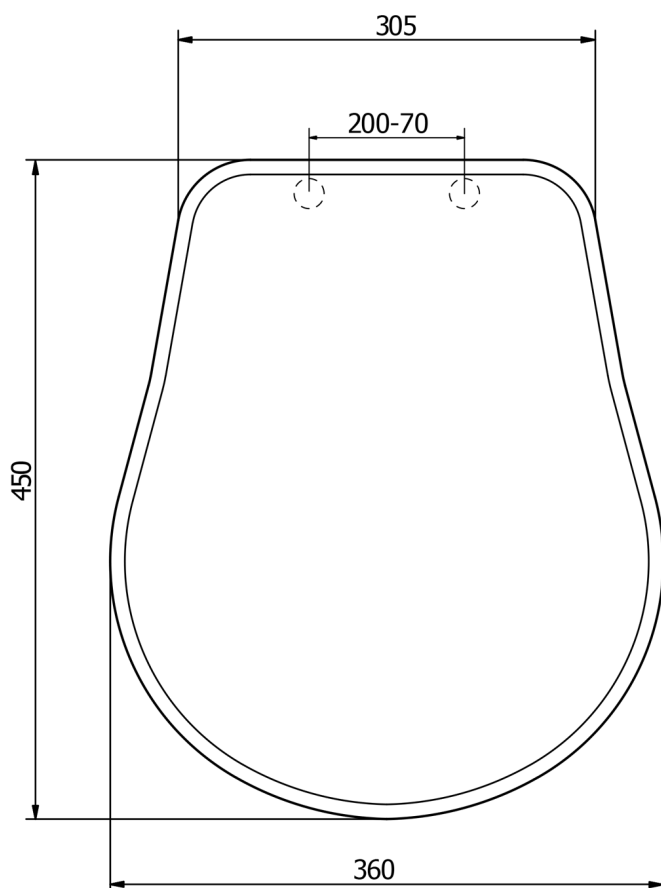

**RETRO deska WC Soft Close, poliester,
orzech/brąz**

KERASAN

Kod: 108640

Właściwości

Kolor: Brązowy

Materiał: Drewno

Gwarancja: 2 lata

Karta techniczna

TL:45mm