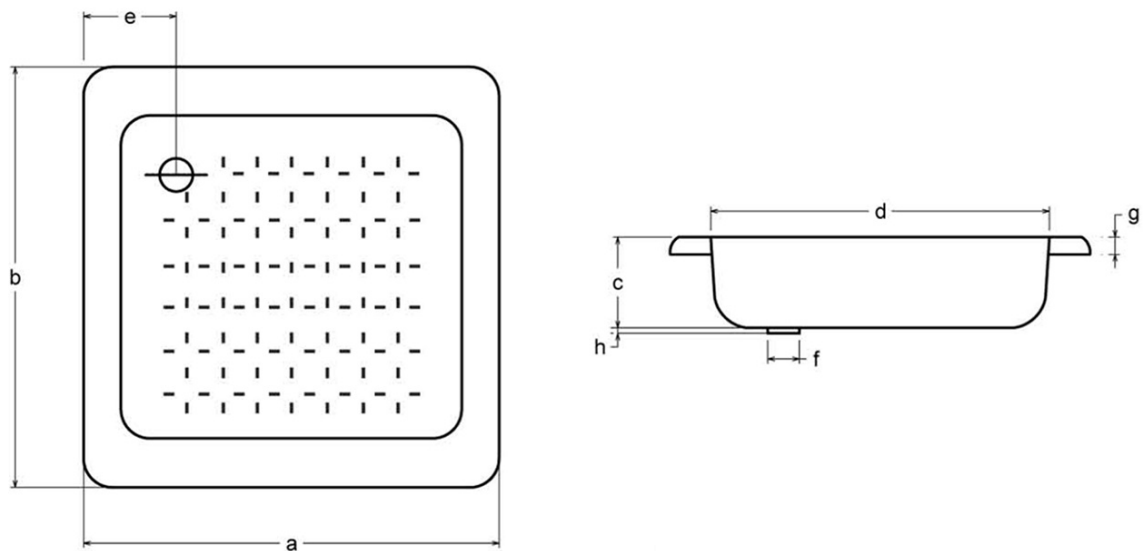

Kod: PD70X70

Podstawowe informacje

Marka: SMAVIT

Rozmiary

Długość: 700 mm

Szerokość: 700 mm

Wysokość: 120 mm

Właściwości

Kolor: Biały

Materiał: Stal/Emalia

Kształt: Kwadratowe

Średnica odpływu: 50 mm

Struktura: Antypoślizg

Waga / szt.: 6.0 kg

Opakowanie: 1 szt.

Gwarancja: 2 lata

Polecamy dokupić

1 szt. Syfon do brodzików, 50mm, DN40/50, stal nierdzewna polerowana (Kod: 162.540.3)

Części zamienne

REMALE emalia naprawcza, 8ml, biały (Kod: REM0)

Karta techniczna

| | a | b | c | d | e | f | g | h |
|--------------|-----|-----|-----|-----|-----|----|----|---|
| 70 x 70 x 12 | 700 | 700 | 110 | 600 | 160 | 52 | 28 | 9 |