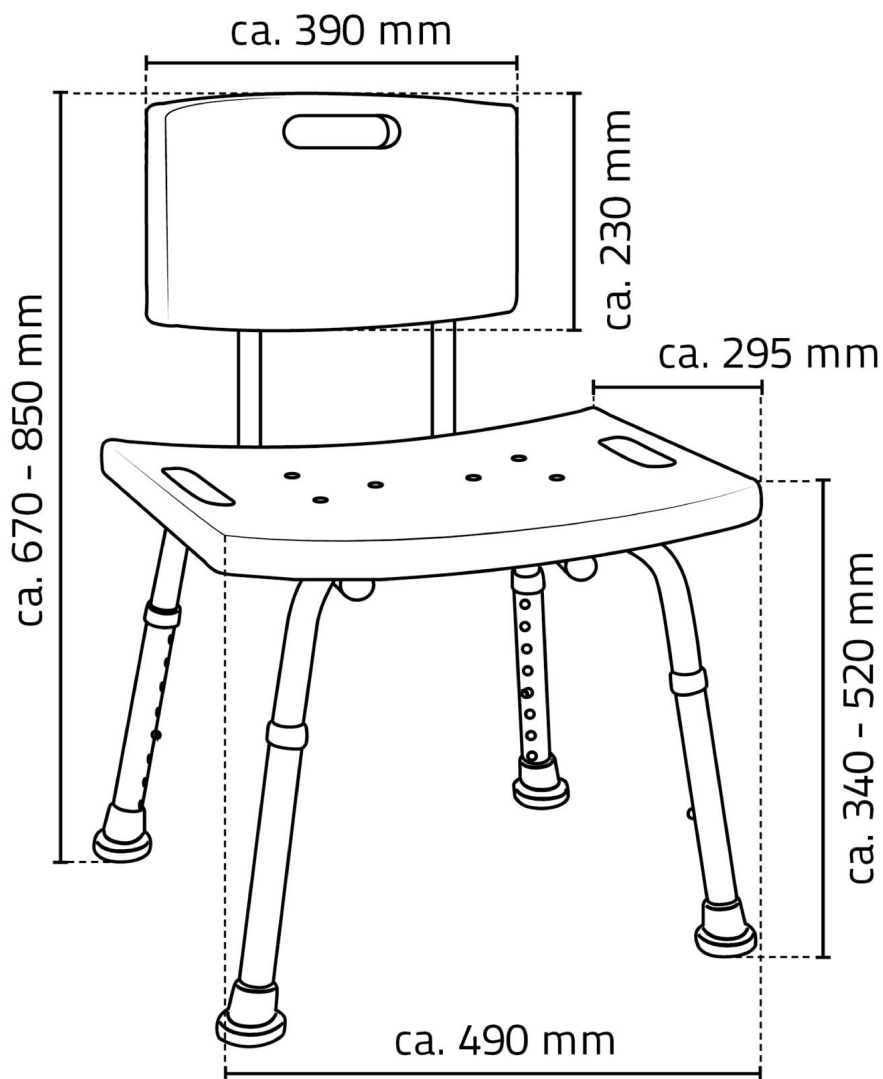

HANDICAP Krzesło z oparciem, regulowana wysokość, białe

FRIDDER
Mit Sicherheit. Mit Stil.
With safety. With style.

Kod: A00602101

Podstawowe informacje

Marka: Ridder

Rozmiary

Szerokość: 490 mm

Wysokość: 670 mm

Głębokość: 295 mm

Właściwości

Kolor: Biały

Materiał: Aluminium, Plastik

Kształt: Kanciaste

Rodzaj: Siedzisko / Taboret łazienkowy

Instalacja: Do postawienia

Nośność: 150 kg

Waga / szt.: 3.3736 kg

Opakowanie: 1 szt.

Gwarancja: 2 lata

Karta techniczna

MAXIMUM LOAD: 150KG
MAXIMÁLNÍ ZATÍŽENÍ: 150KG