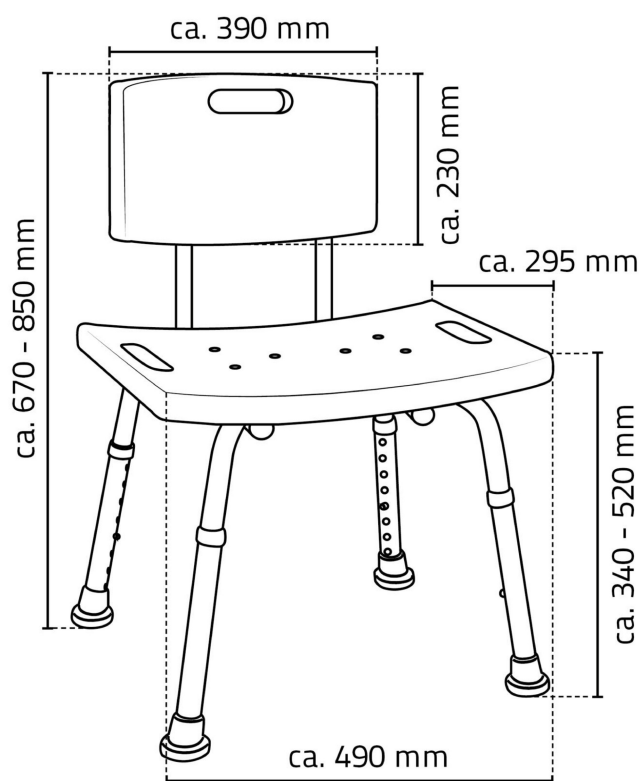

HANDICAP Krzesło z oparciem, regulowana wysokość, białe

FRIDDER
Mit Sicherheit. Mit Stil.
With safety. With style.

Kod: A00602101

Rozmiary

Szerokość: 490 mm

Wysokość: 670 mm

Głębokość: 295 mm

Właściwości

Kolor: Biały

Materiał: Aluminium, Plastik

Gwarancja: 2 lata

Karta techniczna

MAXIMUM LOAD: 150KG
MAXIMÁLNÍ ZATÍŽENÍ: 150KG