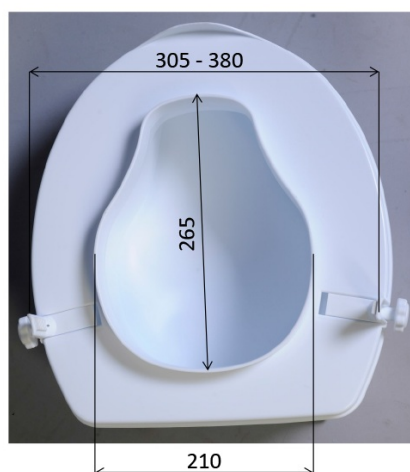

Karta techniczna

MAXIMUM LOAD: 150KG
MAXIMÁLNÍ ZATÍŽENÍ: 150KG