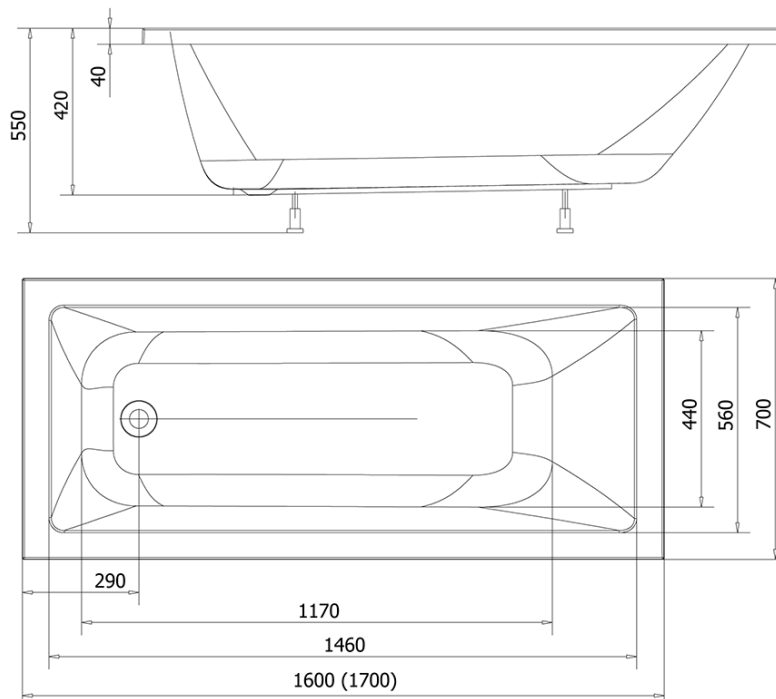

DOUBRAVA wanna prostokątna 170x70x41cm, biały

Kod: A1770

Podstawowe informacje

Marka: Aqualine

Rozmiary

Długość: 1700 mm

Szerokość: 700 mm

Wysokość: 420 mm

Objętość: 190 l

Właściwości

Kolor: Biały

Materiał: Akryl

Kształt: Prostokątne

Instalacja: Do zabudowy

Średnica odpływu: 52 mm

Właściwości: Wysokość krawędzi 40 mm (Standard)

Waga / szt.: 14.95 kg

Opakowanie: 1 szt.

Gwarancja: 2 lata

Polecamy dokupić

1 szt. Nóżki podpierające do wanien 60cm (Kod: ANH55)

Karta techniczna

VOLUME 190L