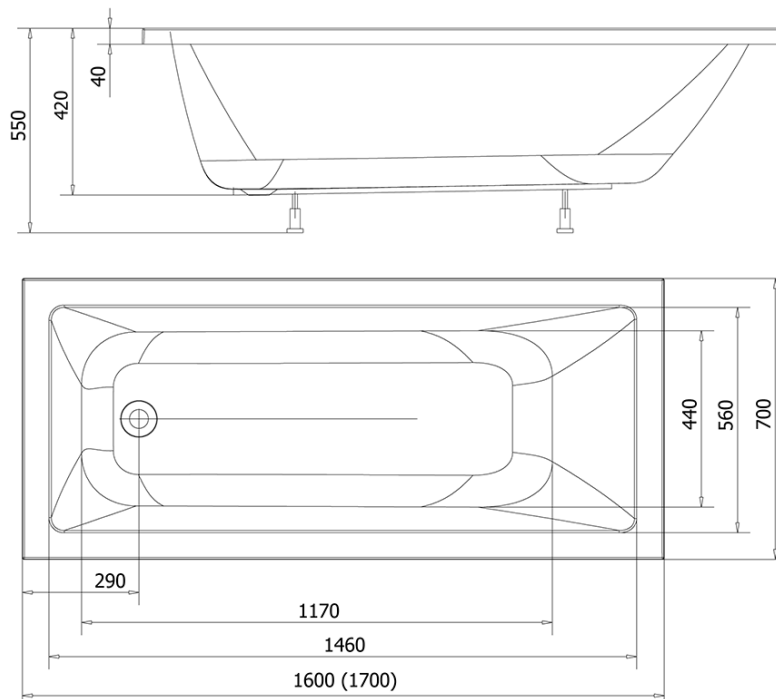

### Rozmiary

Długość: 1700 mm

Szerokość: 700 mm

Wysokość: 420 mm

Objętość: 190 l

### Właściwości

Kolor: Biały

Materiał: Akryl

Kształt: Prostokątne

Instalacja: Do zabudowy

Średnica odpływu: 52 mm

Właściwości: Wysokość krawędzi 40 mm (Standard)

Waga / szt.: 14.95 kg

### Polecamy dokupić

1 szt. Nóżki podpierające do wanien 60cm (Kod: ANH55)

Karta techniczna

VOLUME 190L