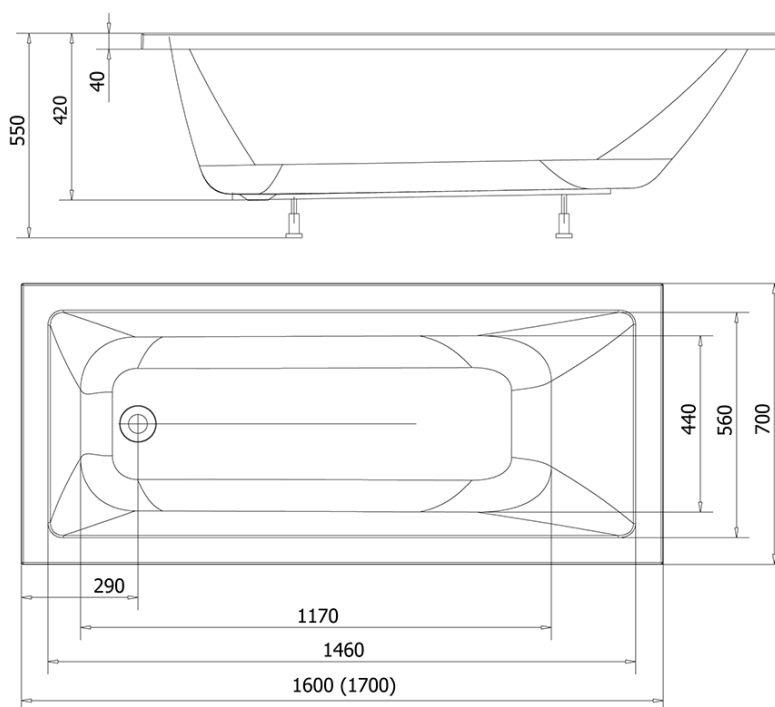

DOUBRAVA wanna prostokątna 170x70x41cm, biały

Kod: A1770

Rozmiary

Długość: 1700 mm

Szerokość: 700 mm

Wysokość: 420 mm

Objętość: 190 l

Właściwości

Kolor: Biały

Materiał: Akryl

Gwarancja: 2 lata

Karta techniczna

VOLUME 190L