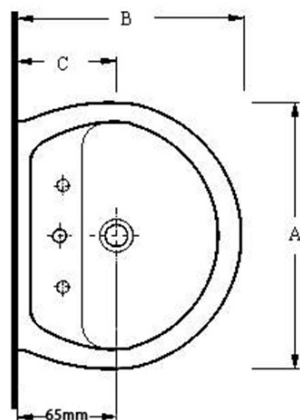

### Rozmiary

Szerokość: 500 mm

Głębokość: 400 mm

### Właściwości

Kolor: Biały

Materiał: Ceramika

Instalacja: Zawieszenie na ścianie - śruby

Typ umywalki: Umywalka

Ilość otworów na baterię: 1 otwór

Przelew: TAK

Kształt: Półokrągły

Waga / szt.: 9.78 kg

Opakowanie: 1 szt.

Gwarancja: 2 lata

Karta techniczna

\* Triplet Tap Hole Can Be Punctured

KOD	A	B	C	KOD	D	E	n
20451	450	375	165	20451	155	800	220
*20501	500	400	190	20501	155	800	240

Fixing set for waste cover