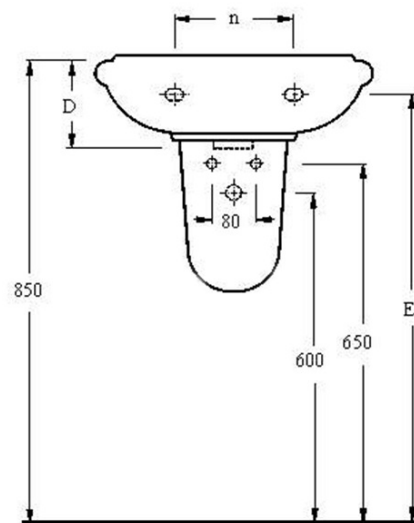

### Rozmiary

Szerokość: 500 mm

Głębokość: 400 mm

### Właściwości

Kolor: Biały

Materiał: Ceramika

Instalacja: Zawieszenie na ścianie - śruby

Typ umywalki: Umywalka

Ilość otworów na baterię: 1 otwór

Przelew: TAK

Kształt: Półokrągły

Waga / szt.: 9.78 kg

Opakowanie: 1 szt.

Gwarancja: 2 lata

Karta techniczna

\* Triplet Tap Hole Can Be Punctured

KOD	A	B	C	KOD	D	E	n
20451	450	375	165	20451	155	800	220
*20501	500	400	190	20501	155	800	240

Fixing set for waste cover