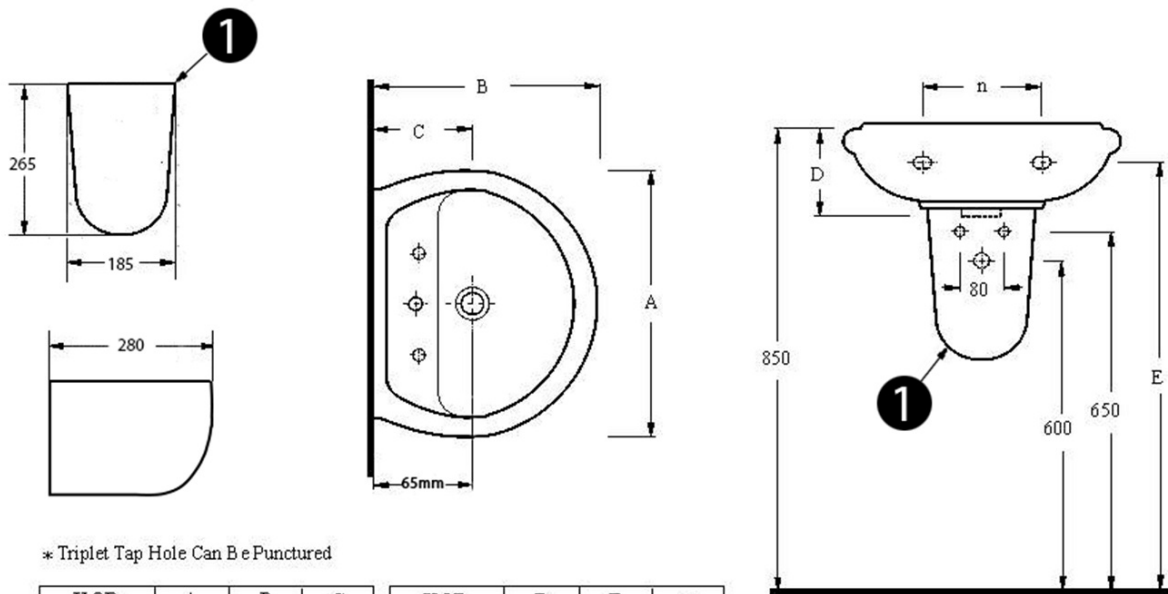

Umywalka ceramiczna 50x40cm, biały

Kod: 20501

Podstawowe informacje

Marka: Ege Vitrikiye

Rozmiary

Szerokość: 500 mm

Głębokość: 400 mm

Właściwości

Kolor: Biały

Materiał: Ceramika

Instalacja: Zawieszenie na ścianie - śruby

Typ umywalki: Umywalka

Ilość otworów na baterię: 1 otwór

Przelew: TAK

Kształt: Półokrągły

Waga / szt.: 9.78 kg

Opakowanie: 1 szt.

Gwarancja: 2 lata

Karta techniczna

* Triplet Tap Hole Can Be Punctured

KOD	A	B	C	KOD	D	E	n
20451	450	375	165	20451	155	800	220
*20501	500	400	190	20501	155	800	240

Fixing set for waste cover