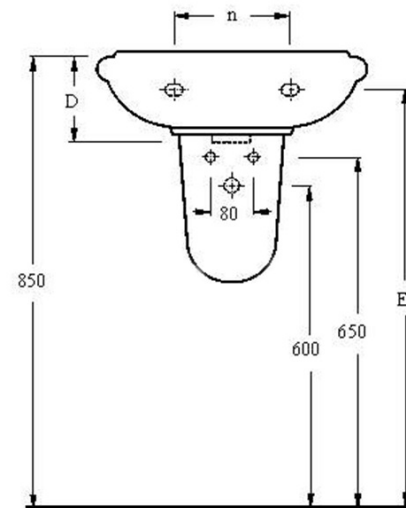

Umywalka ceramiczna 50x40cm, biały

Kod: 20501

Rozmiary

Szerokość: 500 mm

Głębokość: 400 mm

Właściwości

Kolor: Biały

Materiał: Ceramika

Gwarancja: 2 lata

Karta techniczna

* Triplet Tap Hole Can Be Punctured

KOD	A	B	C	KOD	D	E	n
20451	450	375	165	20451	155	800	220
*20501	500	400	190	20501	155	800	240

Fixing set for waste cover