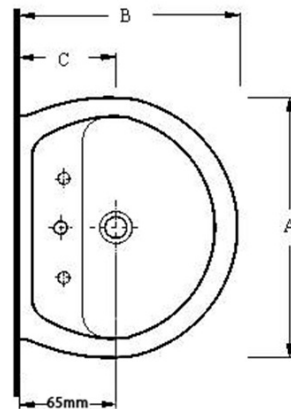

Umywalka ceramiczna 50x40cm, biały

Kod: 20501

Rozmiary

Szerokość: 500 mm

Głębokość: 400 mm

Właściwości

Kolor: Biały

Materiał: Ceramika

Gwarancja: 2 lata

Karta techniczna

* Triplet Tap Hole Can Be Punctured

KOD	A	B	C	KOD	D	E	n
20451	450	375	165	20451	155	800	220
*20501	500	400	190	20501	155	800	240

Fixing set for waste cover