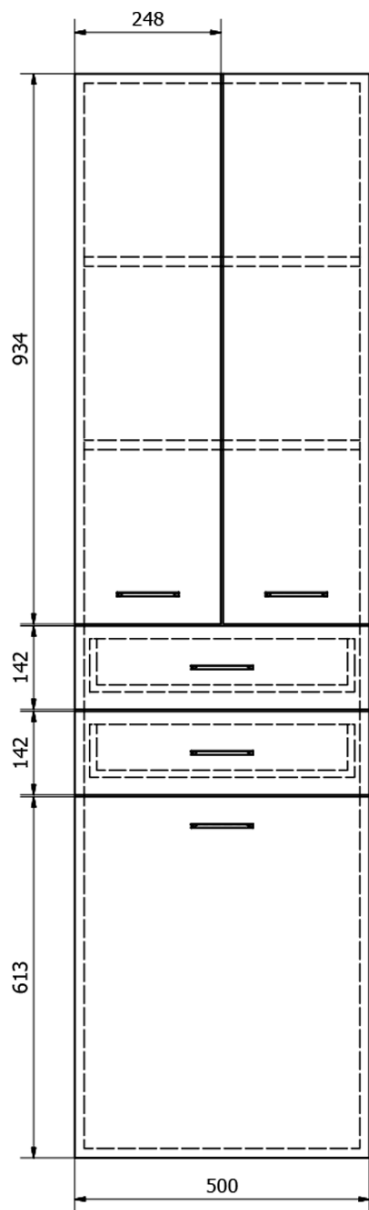

ZOJA/KERAMIA FRESH szafka wysoka z koszem, 50x184x29cm,
biała

Karta techniczna

KOŠ