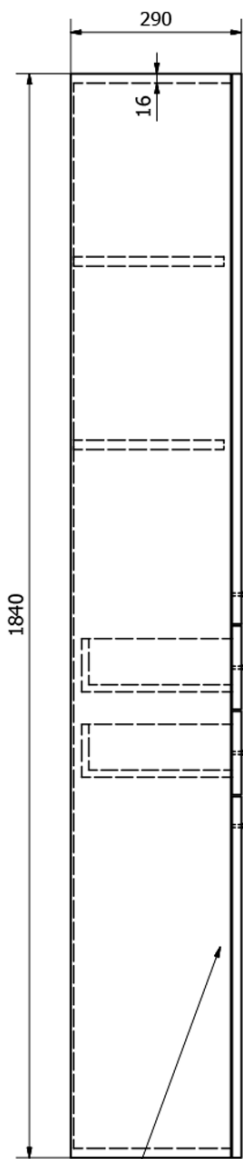

ZOJA/KERAMIA FRESH szafka wysoka z koszem, 50x184x29cm,
biała

Karta techniczna

KOŠ