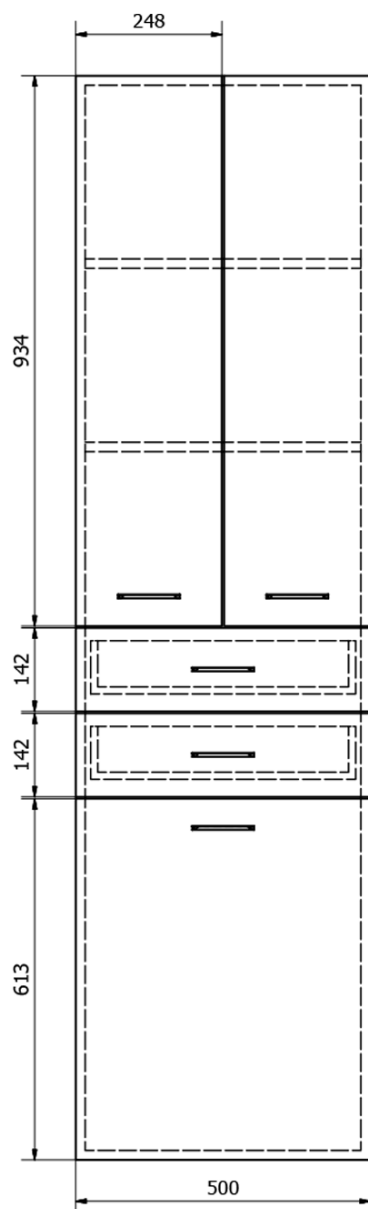

ZOJA/KERAMIA FRESH szafka wysoka z koszem, 50x184x29cm,
biała

Karta techniczna

KOŠ