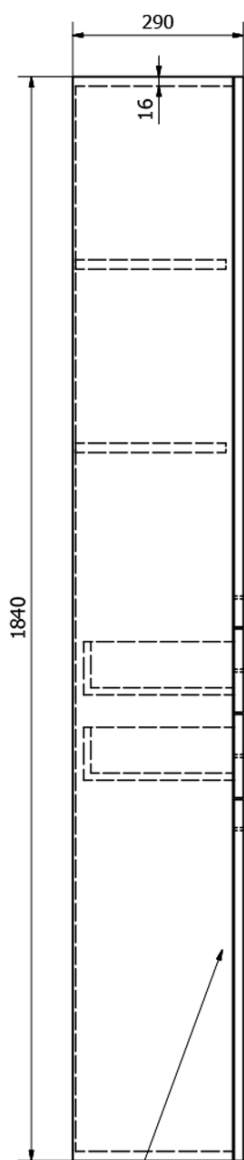

ZOJA/KERAMIA FRESH szafka wysoka z koszem, 50x184x29cm,
biała

Karta techniczna

KOŠ