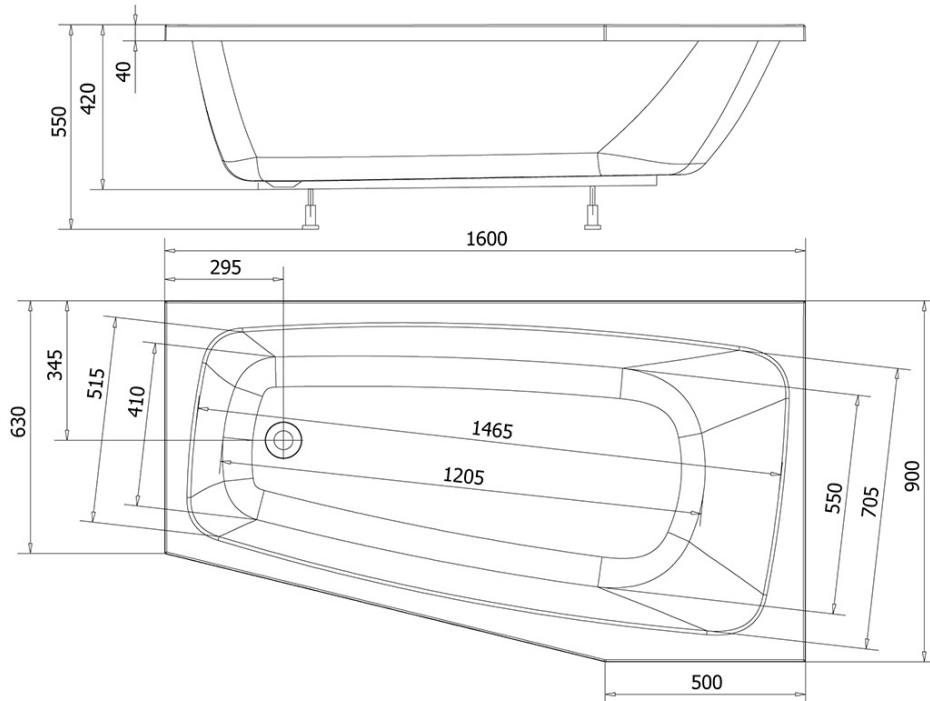

BEROUNKA wanna narożna 160x90x42 cm, narożna, biały

Kod: A1691

Podstawowe informacje

Marka: Aqualine

Rozmiary

Długość: 1600 mm

Szerokość: 900 mm

Wysokość: 420 mm

Objętość: 190 l

Właściwości

Kolor: Biały

Materiał: Akryl

Kształt: Asymetryczne

Instalacja: Do zabudowy

Średnica odpływu: 52 mm

Właściwości: Wysokość krawędzi 40 mm (Standard)

Waga / szt.: 17.01 kg

Opakowanie: 1 szt.

Gwarancja: 2 lata

Polecamy dokupić

1 szt. Nóżki podpierające do wanien 60cm (Kod: ANH55)

Karta techniczna

VOLUME 190L