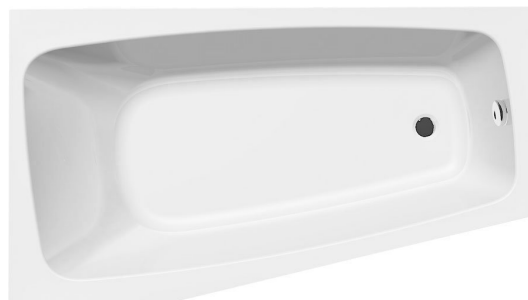

BEROUNKA wanna narożna 160x90x42 cm, lewa, biały

Kod: A1690

Podstawowe informacje

Marka: Aqualine

Rozmiary

Długość: 1600 mm

Szerokość: 900 mm

Wysokość: 420 mm

Objętość: 190 l

Właściwości

Kolor: Biały

Materiał: Akryl

Kształt: Asymetryczne

Instalacja: Do zabudowy

Średnica odpływu: 52 mm

Właściwości: Wysokość krawędzi 40 mm (Standard)

Waga / szt.: 17.01 kg

Opakowanie: 1 szt.

Gwarancja: 2 lata

Polecamy dokupić

1 szt. Nóżki podpierające do wanien 60cm (Kod: ANH55)