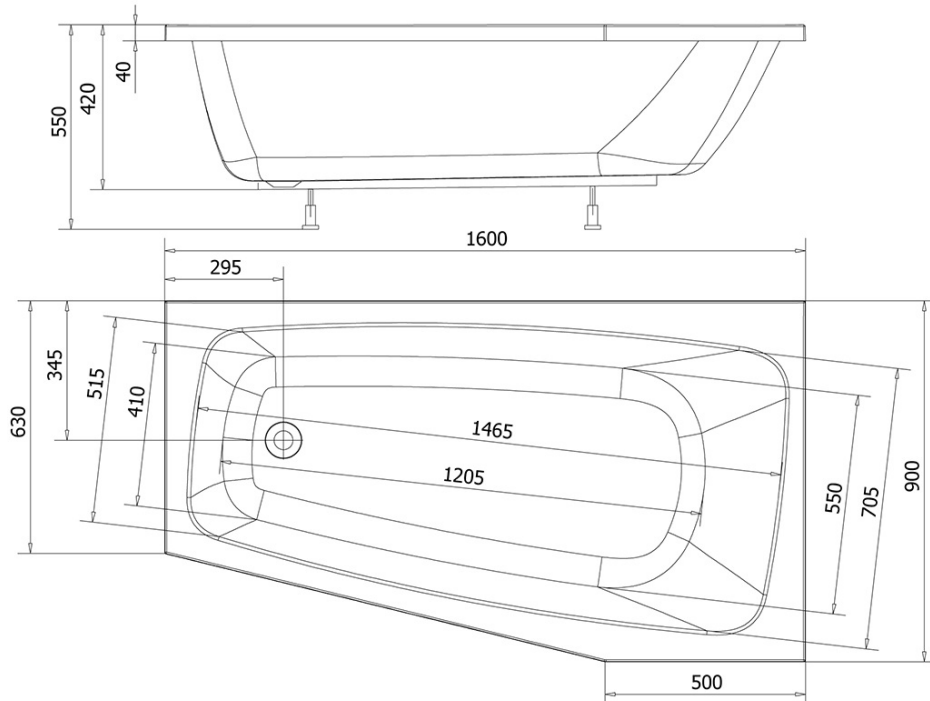

## BEROUNKA wanna narożna 160x90x42 cm, lewa, biały

Kod: A1690

### Rozmiary

Długość: 1600 mm

Szerokość: 900 mm

Wysokość: 420 mm

Objętość: 190 l

### Właściwości

Kolor: Biały

Materiał: Akryl

Kształt: Asymetryczne

Instalacja: Do zabudowy

Średnica odpływu: 52 mm

Właściwości: Wysokość krawędzi 40 mm (Standard)

Waga / szt.: 17.01 kg

### Polecamy dokupić

1 szt. Nóżki podpierające do wanien 60cm (Kod: ANH55)

Karta techniczna

VOLUME 190L