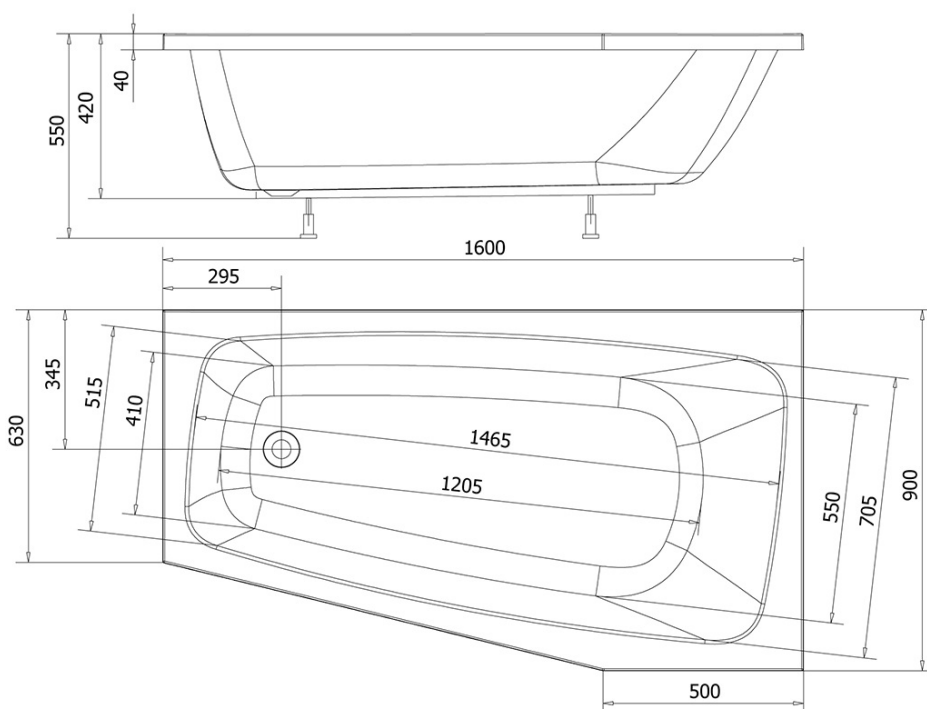

BEROUNKA wanna narożna 160x90x42 cm, lewa, biały

Kod: A1690

Rozmiary

Długość: 1600 mm
Szerokość: 900 mm
Wysokość: 420 mm
Objętość: 190 l

Właściwości

Kolor: Biały
Materiał: Akryl
Gwarancja: 2 lata

VOLUME 190L