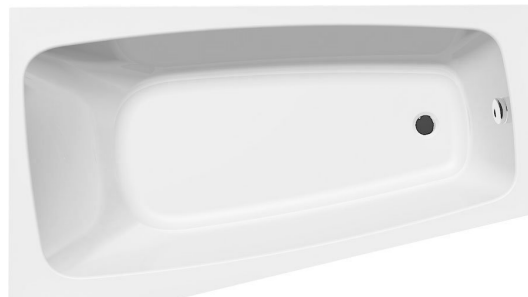

BEROUNKA wanna narożna 160x90x42 cm, lewa, biały

Kod: A1690

Rozmiary

Długość: 1600 mm
Szerokość: 900 mm
Wysokość: 420 mm
Objętość: 190 l

Właściwości

Kolor: Biały
Materiał: Akryl
Gwarancja: 2 lata

VOLUME 190L