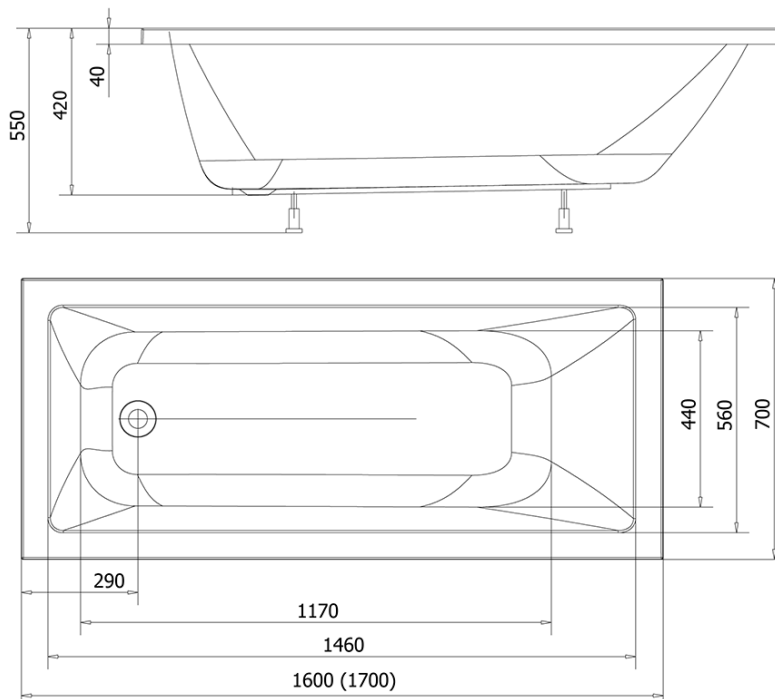

DOUBRAVA wanna prostokątna 160x70x41cm, biały

Kod: A1670

Podstawowe informacje

Marka: Aqualine

Rozmiary

Długość: 1600 mm

Szerokość: 700 mm

Wysokość: 420 mm

Objętość: 180 l

Właściwości

Kolor: Biały

Materiał: Akryl

Kształt: Prostokątne

Instalacja: Do zabudowy

Średnica odpływu: 52 mm

Właściwości: Wysokość krawędzi 40 mm (Standard)

Waga / szt.: 14.98 kg

Opakowanie: 1 szt.

Gwarancja: 2 lata

Polecamy dokupić

1 szt. Nóżki podpierające do wanien 60cm (Kod: ANH55)

Karta techniczna

VOLUME 180L