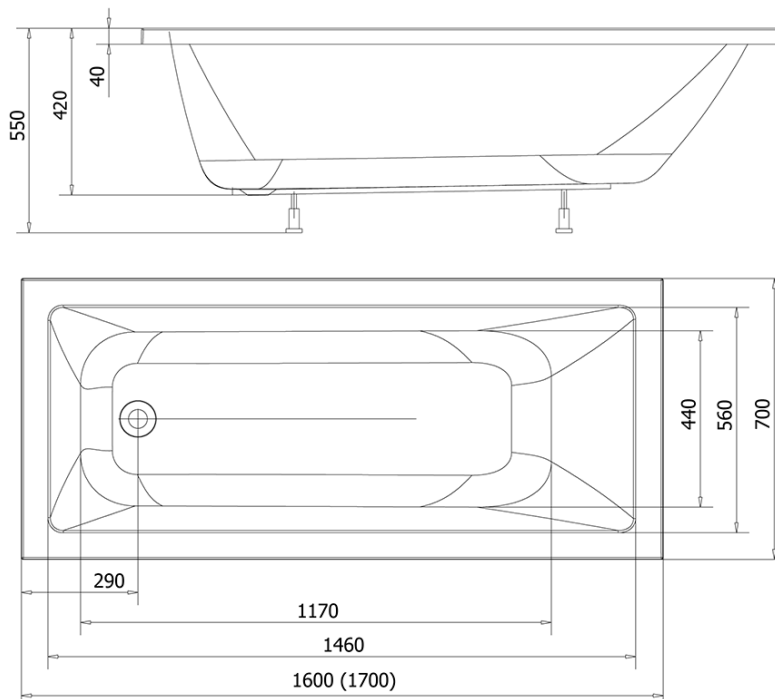

### Rozmiary

Długość: 1600 mm

Szerokość: 700 mm

Wysokość: 420 mm

Objętość: 180 l

### Właściwości

Kolor: Biały

Materiał: Akryl

Kształt: Prostokątne

Instalacja: Do zabudowy

Średnica odpływu: 52 mm

Właściwości: Wysokość krawędzi 40 mm (Standard)

Waga / szt.: 14.98 kg

### Polecamy dokupić

1 szt. Nóżki podpierające do wanien 60cm (Kod: ANH55)

Karta techniczna

VOLUME 180L