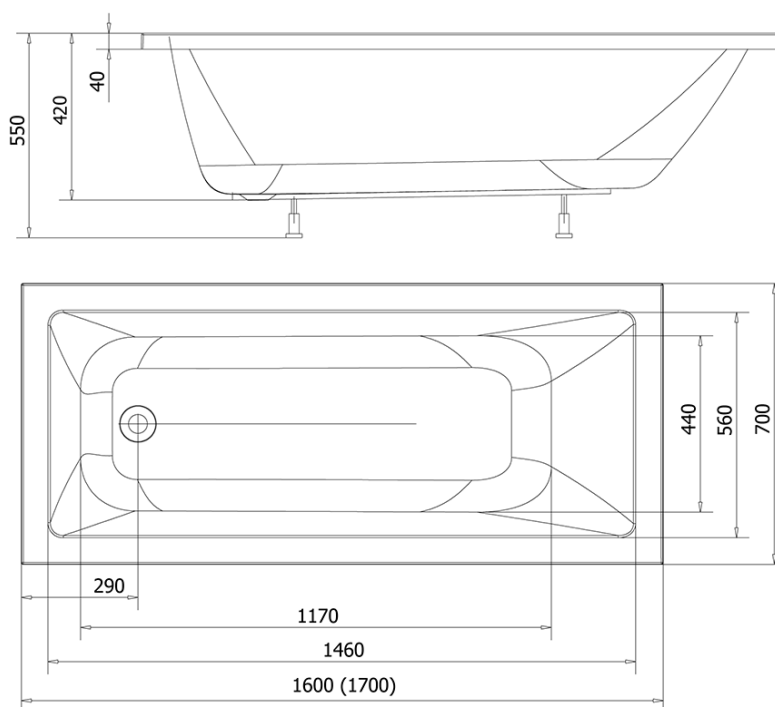

## DOUBRAVA wanna prostokątna 160x70x41cm, biały

Kod: A1670

### Rozmiary

Długość: 1600 mm

Szerokość: 700 mm

Wysokość: 420 mm

Objętość: 180 l

### Karta techniczna

VOLUME 180L