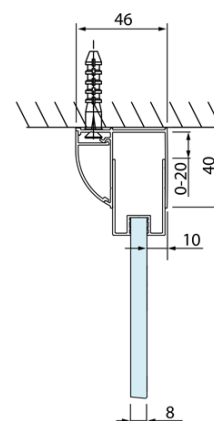

Kod: DL3515

Podstawowe informacje

Marka: Polysan
Seria: LUCIS LINE

Rozmiary

Wysokość: 2000 mm
Głębokość: 1000 mm

Właściwości

Kolor profilu: Chrom - Aluminium polerowane
Kształt: Ścianka stała do drzwi prysznicowych
Rodzaj szkła: Szkło czyste
Wykończenie szkła: Antidrop
Grubość szkła: 8 mm
Waga / szt.: 35.05 kg
Opakowanie: 1 szt.
Gwarancja: 2 lata

Karta techniczna

| Model | A | C |
|--------|---------|-----|
| DL2715 | 770-810 | 575 |
| DL2815 | 870-910 | 675 |

| Model | B |
|--------|---------|
| DL3215 | 670-690 |
| DL3315 | 770-790 |
| DL3415 | 870-890 |
| DL3515 | 970-990 |

| Model | A | C |
|--------|-----------|-----|
| DL4215 | 1470-1510 | 560 |
| DL4315 | 1570-1610 | 610 |

| Model | B |
|--------|---------|
| DL3215 | 670-690 |
| DL3315 | 770-790 |
| DL3415 | 870-890 |
| DL3515 | 970-990 |

| Model | A | C | D |
|--------|-----------|-----|------|
| DL1015 | 970-1010 | 375 | ~437 |
| DL1115 | 1070-1110 | 425 | ~487 |
| DL1215 | 1170-1210 | 475 | ~537 |
| DL1315 | 1270-1310 | 525 | ~587 |
| DL1415 | 1370-1410 | 575 | ~637 |