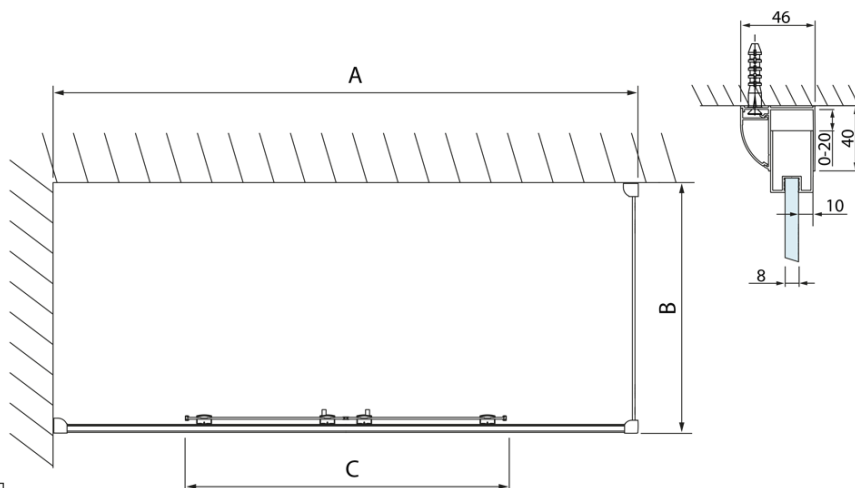

Kod: DL3515

Podstawowe informacje

Marka: Polysan
Seria: LUCIS LINE

Rozmiary

Wysokość: 2000 mm
Głębokość: 1000 mm

Właściwości

Kolor profilu: Chrom - Aluminium polerowane
Kształt: Ścianka stała do drzwi prysznicowych
Rodzaj szkła: Szkło czyste
Wykończenie szkła: Antidrop
Grubość szkła: 8 mm
Waga / szt.: 35.05 kg
Opakowanie: 1 szt.
Gwarancja: 2 lata

Karta techniczna

| Model | A | C |
|--------|---------|-----|
| DL2715 | 770-810 | 575 |
| DL2815 | 870-910 | 675 |

| Model | B |
|--------|---------|
| DL3215 | 670-690 |
| DL3315 | 770-790 |
| DL3415 | 870-890 |
| DL3515 | 970-990 |

| Model | A | C |
|--------|-----------|-----|
| DL4215 | 1470-1510 | 560 |
| DL4315 | 1570-1610 | 610 |

| Model | B |
|--------|---------|
| DL3215 | 670-690 |
| DL3315 | 770-790 |
| DL3415 | 870-890 |
| DL3515 | 970-990 |

| Model | A | C | D |
|--------|-----------|-----|------|
| DL1015 | 970-1010 | 375 | ~437 |
| DL1115 | 1070-1110 | 425 | ~487 |
| DL1215 | 1170-1210 | 475 | ~537 |
| DL1315 | 1270-1310 | 525 | ~587 |
| DL1415 | 1370-1410 | 575 | ~637 |