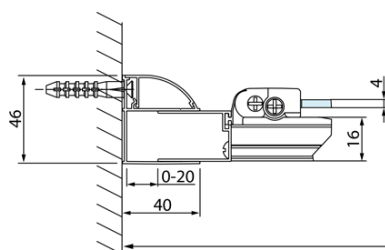

Kod: DL3515

Podstawowe informacje

Marka: Polysan
Seria: LUCIS LINE

Rozmiary

Wysokość: 2000 mm
Głębokość: 1000 mm

Właściwości

Kolor profilu: Chrom - Aluminium polerowane
Kształt: Ścianka stała do drzwi prysznicowych
Rodzaj szkła: Szkło czyste
Wykończenie szkła: Antidrop
Grubość szkła: 8 mm
Waga / szt.: 35.05 kg
Opakowanie: 1 szt.
Gwarancja: 2 lata

Karta techniczna

| Model | A | C |
|--------|---------|-----|
| DL2715 | 770-810 | 575 |
| DL2815 | 870-910 | 675 |

| Model | B |
|--------|---------|
| DL3215 | 670-690 |
| DL3315 | 770-790 |
| DL3415 | 870-890 |
| DL3515 | 970-990 |

| Model | A | C |
|--------|-----------|-----|
| DL4215 | 1470-1510 | 560 |
| DL4315 | 1570-1610 | 610 |

| Model | B |
|--------|---------|
| DL3215 | 670-690 |
| DL3315 | 770-790 |
| DL3415 | 870-890 |
| DL3515 | 970-990 |

| Model | A | C | D |
|--------|-----------|-----|------|
| DL1015 | 970-1010 | 375 | ~437 |
| DL1115 | 1070-1110 | 425 | ~487 |
| DL1215 | 1170-1210 | 475 | ~537 |
| DL1315 | 1270-1310 | 525 | ~587 |
| DL1415 | 1370-1410 | 575 | ~637 |