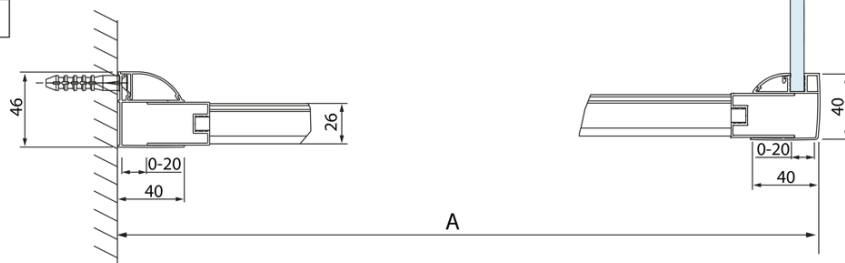

Kod: DL3515

Podstawowe informacje

Marka: Polysan
Seria: LUCIS LINE

Rozmiary

Wysokość: 2000 mm
Głębokość: 1000 mm

Właściwości

Kolor profilu: Chrom - Aluminium polerowane
Kształt: Ścianka stała do drzwi prysznicowych
Rodzaj szkła: Szkło czyste
Wykończenie szkła: Antidrop
Grubość szkła: 8 mm
Waga / szt.: 35.05 kg
Opakowanie: 1 szt.
Gwarancja: 2 lata

Karta techniczna

| Model | A | C |
|--------|---------|-----|
| DL2715 | 770-810 | 575 |
| DL2815 | 870-910 | 675 |

| Model | B |
|--------|---------|
| DL3215 | 670-690 |
| DL3315 | 770-790 |
| DL3415 | 870-890 |
| DL3515 | 970-990 |

| Model | A | C |
|--------|-----------|-----|
| DL4215 | 1470-1510 | 560 |
| DL4315 | 1570-1610 | 610 |

| Model | B |
|--------|---------|
| DL3215 | 670-690 |
| DL3315 | 770-790 |
| DL3415 | 870-890 |
| DL3515 | 970-990 |

| Model | A | C | D |
|--------|-----------|-----|------|
| DL1015 | 970-1010 | 375 | ~437 |
| DL1115 | 1070-1110 | 425 | ~487 |
| DL1215 | 1170-1210 | 475 | ~537 |
| DL1315 | 1270-1310 | 525 | ~587 |
| DL1415 | 1370-1410 | 575 | ~637 |