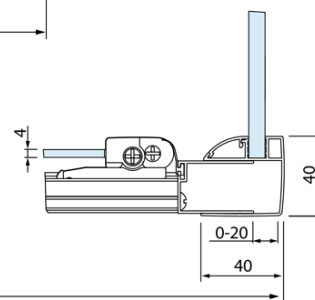

Kod: DL3515

Podstawowe informacje

Marka: Polysan
Seria: LUCIS LINE

Rozmiary

Wysokość: 2000 mm
Głębokość: 1000 mm

Właściwości

Kolor profilu: Chrom - Aluminium polerowane
Kształt: Ścianka stała do drzwi prysznicowych
Rodzaj szkła: Szkło czyste
Wykończenie szkła: Antidrop
Grubość szkła: 8 mm
Waga / szt.: 35.05 kg
Opakowanie: 1 szt.
Gwarancja: 2 lata

Karta techniczna

| Model | A | C |
|--------|---------|-----|
| DL2715 | 770-810 | 575 |
| DL2815 | 870-910 | 675 |

| Model | B |
|--------|---------|
| DL3215 | 670-690 |
| DL3315 | 770-790 |
| DL3415 | 870-890 |
| DL3515 | 970-990 |

| Model | A | C |
|--------|-----------|-----|
| DL4215 | 1470-1510 | 560 |
| DL4315 | 1570-1610 | 610 |

| Model | B |
|--------|---------|
| DL3215 | 670-690 |
| DL3315 | 770-790 |
| DL3415 | 870-890 |
| DL3515 | 970-990 |

| Model | A | C | D |
|--------|-----------|-----|------|
| DL1015 | 970-1010 | 375 | ~437 |
| DL1115 | 1070-1110 | 425 | ~487 |
| DL1215 | 1170-1210 | 475 | ~537 |
| DL1315 | 1270-1310 | 525 | ~587 |
| DL1415 | 1370-1410 | 575 | ~637 |