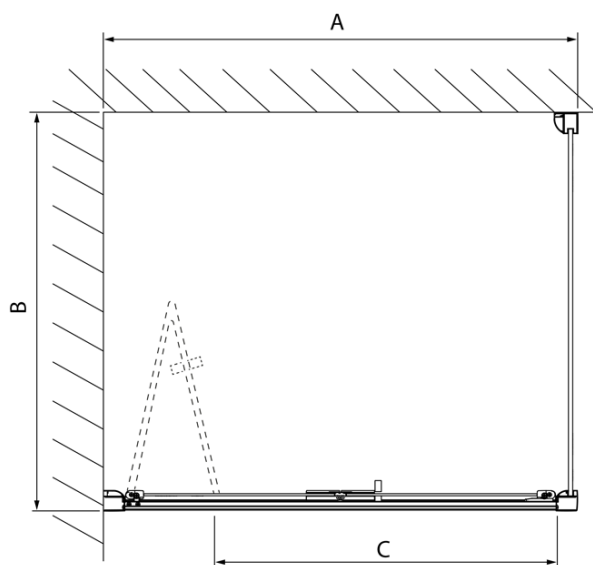

Kod: DL3515

Podstawowe informacje

Marka: Polysan
Seria: LUCIS LINE

Rozmiary

Wysokość: 2000 mm
Głębokość: 1000 mm

Właściwości

Kolor profilu: Chrom - Aluminium polerowane
Kształt: Ścianka stała do drzwi prysznicowych
Rodzaj szkła: Szkło czyste
Wykończenie szkła: Antidrop
Grubość szkła: 8 mm
Waga / szt.: 35.05 kg
Opakowanie: 1 szt.
Gwarancja: 2 lata

Karta techniczna

| Model | A | C |
|--------|---------|-----|
| DL2715 | 770-810 | 575 |
| DL2815 | 870-910 | 675 |

| Model | B |
|--------|---------|
| DL3215 | 670-690 |
| DL3315 | 770-790 |
| DL3415 | 870-890 |
| DL3515 | 970-990 |