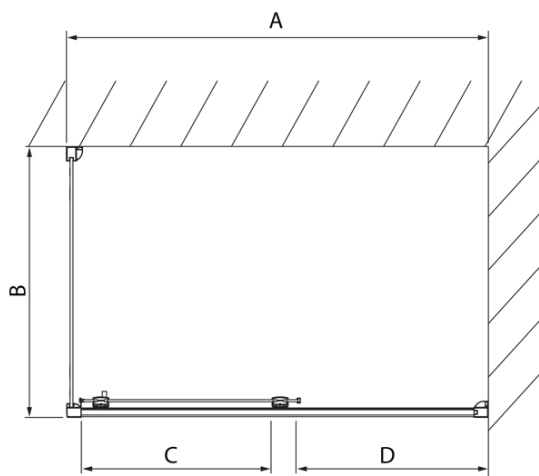

Kod: DL3515

Podstawowe informacje

Marka: Polysan
Seria: LUCIS LINE

Rozmiary

Wysokość: 2000 mm
Głębokość: 1000 mm

Właściwości

Kolor profilu: Chrom - Aluminium polerowane
Kształt: Ścianka stała do drzwi prysznicowych
Rodzaj szkła: Szkło czyste
Wykończenie szkła: Antidrop
Grubość szkła: 8 mm
Waga / szt.: 35.05 kg
Opakowanie: 1 szt.
Gwarancja: 2 lata

Karta techniczna

| Model | A | C |
|--------|---------|-----|
| DL2715 | 770-810 | 575 |
| DL2815 | 870-910 | 675 |

| Model | B |
|--------|---------|
| DL3215 | 670-690 |
| DL3315 | 770-790 |
| DL3415 | 870-890 |
| DL3515 | 970-990 |

| Model | A | C |
|--------|-----------|-----|
| DL4215 | 1470-1510 | 560 |
| DL4315 | 1570-1610 | 610 |

| Model | B |
|--------|---------|
| DL3215 | 670-690 |
| DL3315 | 770-790 |
| DL3415 | 870-890 |
| DL3515 | 970-990 |

| Model | A | C | D |
|--------|-----------|-----|------|
| DL1015 | 970-1010 | 375 | ~437 |
| DL1115 | 1070-1110 | 425 | ~487 |
| DL1215 | 1170-1210 | 475 | ~537 |
| DL1315 | 1270-1310 | 525 | ~587 |
| DL1415 | 1370-1410 | 575 | ~637 |