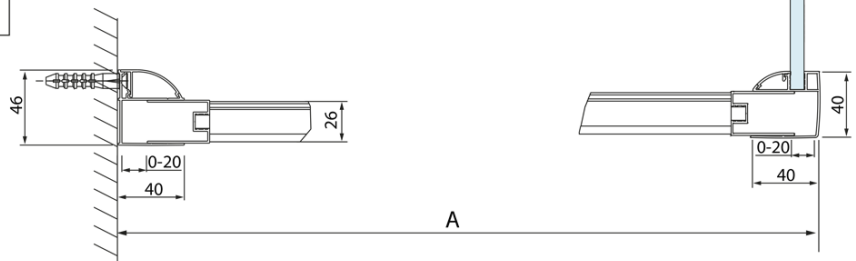

Kod: DL3515

Podstawowe informacje

Marka: Polysan
Seria: LUCIS LINE

Rozmiary

Wysokość: 2000 mm
Głębokość: 1000 mm

Właściwości

Kolor profilu: Chrom - Aluminium polerowane
Kształt: Ścianka stała do drzwi prysznicowych
Rodzaj szkła: Szkło czyste
Wykończenie szkła: Antidrop
Grubość szkła: 8 mm
Waga / szt.: 35.05 kg
Opakowanie: 1 szt.
Gwarancja: 2 lata

Karta techniczna

Model	A	C
DL2715	770-810	575
DL2815	870-910	675

Model	B
DL3215	670-690
DL3315	770-790
DL3415	870-890
DL3515	970-990

Model	A	C
DL4215	1470-1510	560
DL4315	1570-1610	610

Model	B
DL3215	670-690
DL3315	770-790
DL3415	870-890
DL3515	970-990

Model	A	C	D
DL1015	970-1010	375	~437
DL1115	1070-1110	425	~487
DL1215	1170-1210	475	~537
DL1315	1270-1310	525	~587
DL1415	1370-1410	575	~637

Model	B
DL3215	670-690
DL3315	770-790
DL3415	870-890
DL3515	970-990