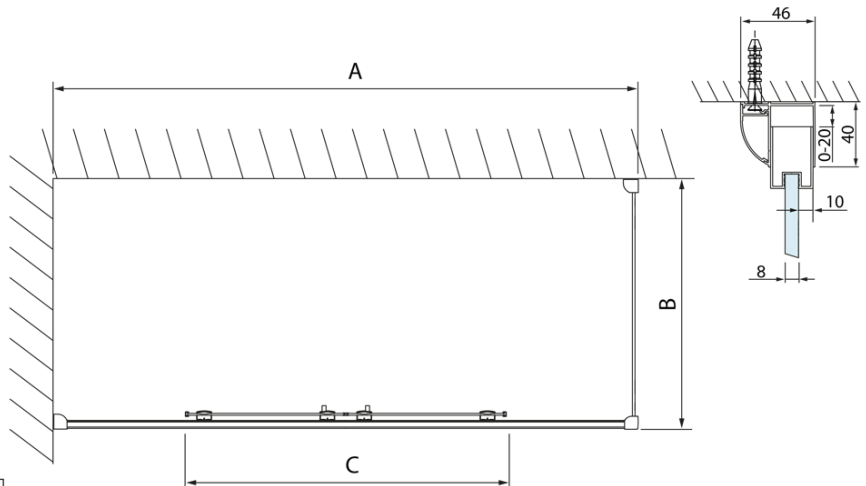

Kod: DL3515

Podstawowe informacje

Marka: Polysan
Seria: LUCIS LINE

Rozmiary

Wysokość: 2000 mm
Głębokość: 1000 mm

Właściwości

Kolor profilu: Chrom - Aluminium polerowane
Kształt: Ścianka stała do drzwi prysznicowych
Rodzaj szkła: Szkło czyste
Wykończenie szkła: Antidrop
Grubość szkła: 8 mm
Waga / szt.: 35.05 kg
Opakowanie: 1 szt.
Gwarancja: 2 lata

Karta techniczna

Model	A	C
DL2715	770-810	575
DL2815	870-910	675

Model	B
DL3215	670-690
DL3315	770-790
DL3415	870-890
DL3515	970-990

Model	A	C
DL4215	1470-1510	560
DL4315	1570-1610	610

Model	B
DL3215	670-690
DL3315	770-790
DL3415	870-890
DL3515	970-990

Model	A	C	D
DL1015	970-1010	375	~437
DL1115	1070-1110	425	~487
DL1215	1170-1210	475	~537
DL1315	1270-1310	525	~587
DL1415	1370-1410	575	~637

Model	B
DL3215	670-690
DL3315	770-790
DL3415	870-890
DL3515	970-990