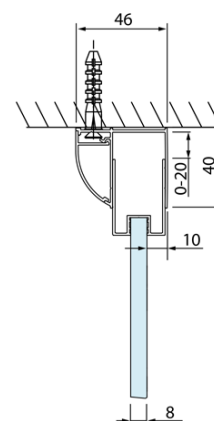

Kod: DL3515

Podstawowe informacje

Marka: Polysan
Seria: LUCIS LINE

Rozmiary

Wysokość: 2000 mm
Głębokość: 1000 mm

Właściwości

Kolor profilu: Chrom - Aluminium polerowane
Kształt: Ścianka stała do drzwi prysznicowych
Rodzaj szkła: Szkło czyste
Wykończenie szkła: Antidrop
Grubość szkła: 8 mm
Waga / szt.: 35.05 kg
Opakowanie: 1 szt.
Gwarancja: 2 lata

Karta techniczna

Model	A	C
DL2715	770-810	575
DL2815	870-910	675

Model	B
DL3215	670-690
DL3315	770-790
DL3415	870-890
DL3515	970-990

Model	A	C
DL4215	1470-1510	560
DL4315	1570-1610	610

Model	B
DL3215	670-690
DL3315	770-790
DL3415	870-890
DL3515	970-990

Model	A	C	D
DL1015	970-1010	375	~437
DL1115	1070-1110	425	~487
DL1215	1170-1210	475	~537
DL1315	1270-1310	525	~587
DL1415	1370-1410	575	~637

Model	B
DL3215	670-690
DL3315	770-790
DL3415	870-890
DL3515	970-990