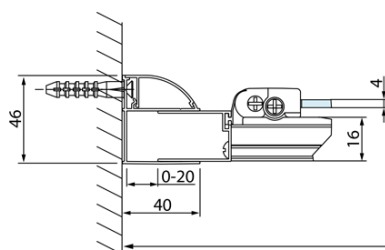

Kod: DL3515

Podstawowe informacje

Marka: Polysan
Seria: LUCIS LINE

Rozmiary

Wysokość: 2000 mm
Głębokość: 1000 mm

Właściwości

Kolor profilu: Chrom - Aluminium polerowane
Kształt: Ścianka stała do drzwi prysznicowych
Rodzaj szkła: Szkło czyste
Wykończenie szkła: Antidrop
Grubość szkła: 8 mm
Waga / szt.: 35.05 kg
Opakowanie: 1 szt.
Gwarancja: 2 lata

Karta techniczna

Model	A	C
DL2715	770-810	575
DL2815	870-910	675

Model	B
DL3215	670-690
DL3315	770-790
DL3415	870-890
DL3515	970-990

Model	A	C
DL4215	1470-1510	560
DL4315	1570-1610	610

Model	B
DL3215	670-690
DL3315	770-790
DL3415	870-890
DL3515	970-990

Model	A	C	D
DL1015	970-1010	375	~437
DL1115	1070-1110	425	~487
DL1215	1170-1210	475	~537
DL1315	1270-1310	525	~587
DL1415	1370-1410	575	~637

Model	B
DL3215	670-690
DL3315	770-790
DL3415	870-890
DL3515	970-990