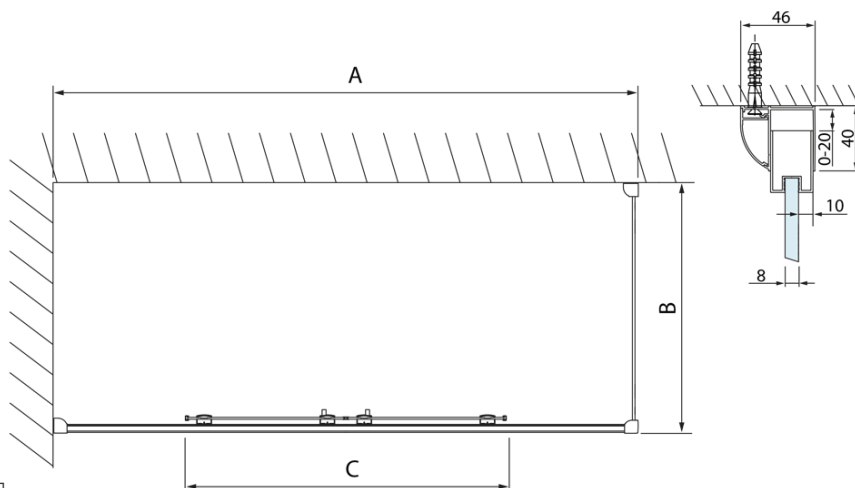

Kod: DL3515

Podstawowe informacje

Marka: Polysan
Seria: LUCIS LINE

Rozmiary

Wysokość: 2000 mm
Głębokość: 1000 mm

Właściwości

Kolor profilu: Chrom - Aluminium polerowane
Kształt: Ścianka stała do drzwi prysznicowych
Rodzaj szkła: Szkło czyste
Wykończenie szkła: Antidrop
Grubość szkła: 8 mm
Waga / szt.: 35.05 kg
Opakowanie: 1 szt.
Gwarancja: 2 lata

Karta techniczna

Model	A	C
DL2715	770-810	575
DL2815	870-910	675

Model	B
DL3215	670-690
DL3315	770-790
DL3415	870-890
DL3515	970-990

Model	A	C
DL4215	1470-1510	560
DL4315	1570-1610	610

Model	B
DL3215	670-690
DL3315	770-790
DL3415	870-890
DL3515	970-990

Model	A	C	D
DL1015	970-1010	375	~437
DL1115	1070-1110	425	~487
DL1215	1170-1210	475	~537
DL1315	1270-1310	525	~587
DL1415	1370-1410	575	~637

Model	B
DL3215	670-690
DL3315	770-790
DL3415	870-890
DL3515	970-990