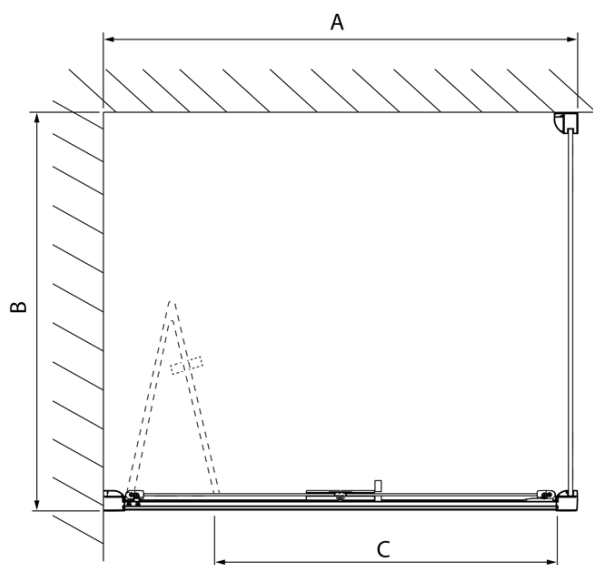

Kod: DL3515

Podstawowe informacje

Marka: Polysan
Seria: LUCIS LINE

Rozmiary

Wysokość: 2000 mm
Głębokość: 1000 mm

Właściwości

Kolor profilu: Chrom - Aluminium polerowane
Kształt: Ścianka stała do drzwi prysznicowych
Rodzaj szkła: Szkło czyste
Wykończenie szkła: Antidrop
Grubość szkła: 8 mm
Waga / szt.: 35.05 kg
Opakowanie: 1 szt.
Gwarancja: 2 lata

Karta techniczna

Model	A	C
DL2715	770-810	575
DL2815	870-910	675

Model	B
DL3215	670-690
DL3315	770-790
DL3415	870-890
DL3515	970-990

Model	A	C
DL4215	1470-1510	560
DL4315	1570-1610	610

Model	B
DL3215	670-690
DL3315	770-790
DL3415	870-890
DL3515	970-990

Model	A	C	D
DL1015	970-1010	375	~437
DL1115	1070-1110	425	~487
DL1215	1170-1210	475	~537
DL1315	1270-1310	525	~587
DL1415	1370-1410	575	~637

Model	B
DL3215	670-690
DL3315	770-790
DL3415	870-890
DL3515	970-990