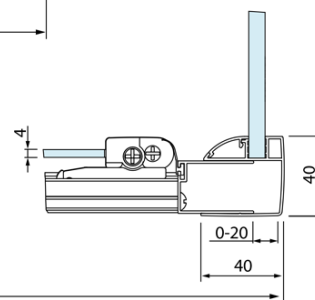

Kod: DL3515

Podstawowe informacje

Marka: Polysan
Seria: LUCIS LINE

Rozmiary

Wysokość: 2000 mm
Głębokość: 1000 mm

Właściwości

Kolor profilu: Chrom - Aluminium polerowane
Kształt: Ścianka stała do drzwi prysznicowych
Rodzaj szkła: Szkło czyste
Wykończenie szkła: Antidrop
Grubość szkła: 8 mm
Waga / szt.: 35.05 kg
Opakowanie: 1 szt.
Gwarancja: 2 lata

Karta techniczna

Model	A	C
DL2715	770-810	575
DL2815	870-910	675

Model	B
DL3215	670-690
DL3315	770-790
DL3415	870-890
DL3515	970-990

Model	A	C
DL4215	1470-1510	560
DL4315	1570-1610	610

Model	B
DL3215	670-690
DL3315	770-790
DL3415	870-890
DL3515	970-990

Model	A	C	D
DL1015	970-1010	375	~437
DL1115	1070-1110	425	~487
DL1215	1170-1210	475	~537
DL1315	1270-1310	525	~587
DL1415	1370-1410	575	~637

Model	B
DL3215	670-690
DL3315	770-790
DL3415	870-890
DL3515	970-990