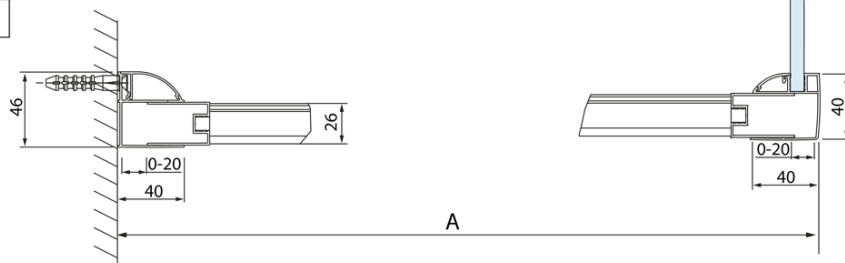

Kod: DL3515

Podstawowe informacje

Marka: Polysan
Seria: LUCIS LINE

Rozmiary

Wysokość: 2000 mm
Głębokość: 1000 mm

Właściwości

Kolor profilu: Chrom - Aluminium polerowane
Kształt: Ścianka stała do drzwi prysznicowych
Rodzaj szkła: Szkło czyste
Wykończenie szkła: Antidrop
Grubość szkła: 8 mm
Waga / szt.: 35.05 kg
Opakowanie: 1 szt.
Gwarancja: 2 lata

Karta techniczna

Model	A	C
DL2715	770-810	575
DL2815	870-910	675

Model	B
DL3215	670-690
DL3315	770-790
DL3415	870-890
DL3515	970-990

Model	A	C
DL4215	1470-1510	560
DL4315	1570-1610	610

Model	B
DL3215	670-690
DL3315	770-790
DL3415	870-890
DL3515	970-990

Model	A	C	D
DL1015	970-1010	375	~437
DL1115	1070-1110	425	~487
DL1215	1170-1210	475	~537
DL1315	1270-1310	525	~587
DL1415	1370-1410	575	~637

Model	B
DL3215	670-690
DL3315	770-790
DL3415	870-890
DL3515	970-990