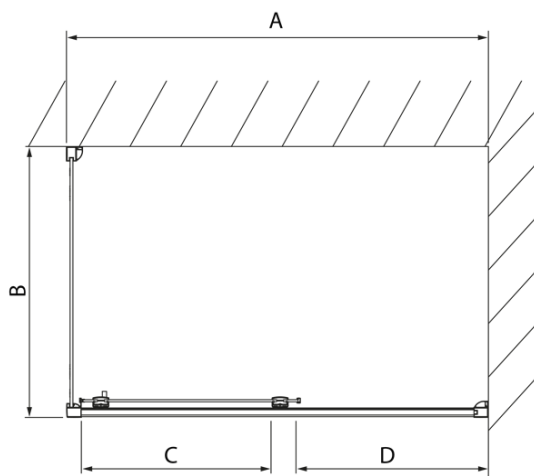

Kod: DL3515

Podstawowe informacje

Marka: Polysan
Seria: LUCIS LINE

Rozmiary

Wysokość: 2000 mm
Głębokość: 1000 mm

Właściwości

Kolor profilu: Chrom - Aluminium polerowane
Kształt: Ścianka stała do drzwi prysznicowych
Rodzaj szkła: Szkło czyste
Wykończenie szkła: Antidrop
Grubość szkła: 8 mm
Waga / szt.: 35.05 kg
Opakowanie: 1 szt.
Gwarancja: 2 lata

Karta techniczna

Model	A	C
DL2715	770-810	575
DL2815	870-910	675

Model	B
DL3215	670-690
DL3315	770-790
DL3415	870-890
DL3515	970-990

Model	A	C
DL4215	1470-1510	560
DL4315	1570-1610	610

Model	B
DL3215	670-690
DL3315	770-790
DL3415	870-890
DL3515	970-990

Model	A	C	D
DL1015	970-1010	375	~437
DL1115	1070-1110	425	~487
DL1215	1170-1210	475	~537
DL1315	1270-1310	525	~587
DL1415	1370-1410	575	~637

Model	B
DL3215	670-690
DL3315	770-790
DL3415	870-890
DL3515	970-990