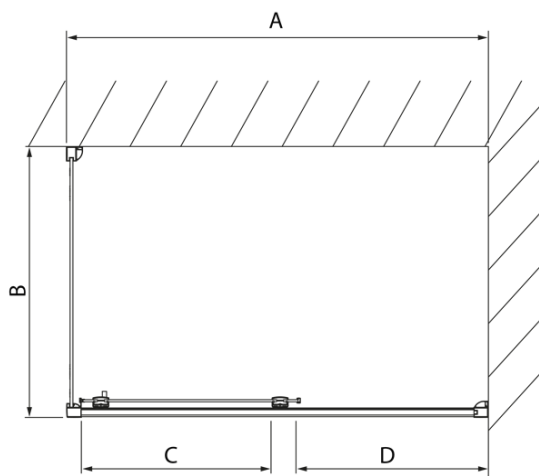

Kod: DL3515

Podstawowe informacje

Marka: Polysan
Seria: LUCIS LINE

Rozmiary

Wysokość: 2000 mm
Głębokość: 1000 mm

Właściwości

Kolor profilu: Chrom - Aluminium polerowane
Kształt: Ścianka stała do drzwi prysznicowych
Rodzaj szkła: Szkło czyste
Wykończenie szkła: Antidrop
Grubość szkła: 8 mm
Waga / szt.: 35.05 kg
Opakowanie: 1 szt.
Gwarancja: 2 lata

Karta techniczna

Model	A	C
DL2715	770-810	575
DL2815	870-910	675

Model	B
DL3215	670-690
DL3315	770-790
DL3415	870-890
DL3515	970-990

Model	A	C
DL4215	1470-1510	560
DL4315	1570-1610	610

Model	B
DL3215	670-690
DL3315	770-790
DL3415	870-890
DL3515	970-990

Model	A	C	D
DL1015	970-1010	375	~437
DL1115	1070-1110	425	~487
DL1215	1170-1210	475	~537
DL1315	1270-1310	525	~587
DL1415	1370-1410	575	~637

Model	B
DL3215	670-690
DL3315	770-790
DL3415	870-890
DL3515	970-990