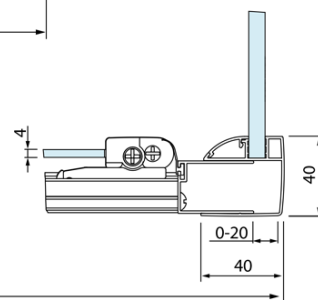

Kod: DL3515

Podstawowe informacje

Marka: Polysan
Seria: LUCIS LINE

Rozmiary

Wysokość: 2000 mm
Głębokość: 1000 mm

Właściwości

Kolor profilu: Chrom - Aluminium polerowane
Kształt: Ścianka stała do drzwi prysznicowych
Rodzaj szkła: Szkło czyste
Wykończenie szkła: Antidrop
Grubość szkła: 8 mm
Waga / szt.: 35.05 kg
Opakowanie: 1 szt.
Gwarancja: 2 lata

Karta techniczna

Model	A	C
DL2715	770-810	575
DL2815	870-910	675

Model	B
DL3215	670-690
DL3315	770-790
DL3415	870-890
DL3515	970-990

Model	A	C
DL4215	1470-1510	560
DL4315	1570-1610	610

Model	B
DL3215	670-690
DL3315	770-790
DL3415	870-890
DL3515	970-990

Model	A	C	D
DL1015	970-1010	375	~437
DL1115	1070-1110	425	~487
DL1215	1170-1210	475	~537
DL1315	1270-1310	525	~587
DL1415	1370-1410	575	~637

Model	B
DL3215	670-690
DL3315	770-790
DL3415	870-890
DL3515	970-990