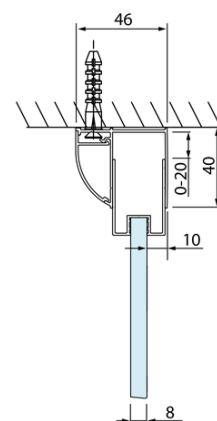

Kod: DL3515

Podstawowe informacje

Marka: Polysan
Seria: LUCIS LINE

Rozmiary

Wysokość: 2000 mm
Głębokość: 1000 mm

Właściwości

Kolor profilu: Chrom - Aluminium polerowane
Kształt: Ścianka stała do drzwi prysznicowych
Rodzaj szkła: Szkło czyste
Wykończenie szkła: Antidrop
Grubość szkła: 8 mm
Waga / szt.: 35.05 kg
Opakowanie: 1 szt.
Gwarancja: 2 lata

Karta techniczna

Model	A	C
DL2715	770-810	575
DL2815	870-910	675

Model	B
DL3215	670-690
DL3315	770-790
DL3415	870-890
DL3515	970-990

Model	A	C
DL4215	1470-1510	560
DL4315	1570-1610	610

Model	B
DL3215	670-690
DL3315	770-790
DL3415	870-890
DL3515	970-990

Model	A	C	D
DL1015	970-1010	375	~437
DL1115	1070-1110	425	~487
DL1215	1170-1210	475	~537
DL1315	1270-1310	525	~587
DL1415	1370-1410	575	~637

Model	B
DL3215	670-690
DL3315	770-790
DL3415	870-890
DL3515	970-990