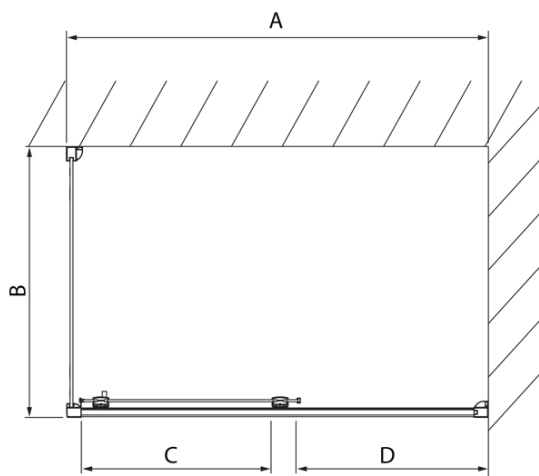

Kod: DL3515

**Podstawowe informacje**

Marka: Polysan  
Seria: LUCIS LINE

**Rozmiary**

Wysokość: 2000 mm  
Głębokość: 1000 mm

**Właściwości**

Kolor profilu: Chrom - Aluminium polerowane  
Kształt: Ścianka stała do drzwi prysznicowych  
Rodzaj szkła: Szkło czyste  
Wykończenie szkła: Antidrop  
Grubość szkła: 8 mm  
Waga / szt.: 35.05 kg  
Opakowanie: 1 szt.  
Gwarancja: 2 lata

Karta techniczna

Model	A	C
DL2715	770-810	575
DL2815	870-910	675

Model	B
DL3215	670-690
DL3315	770-790
DL3415	870-890
DL3515	970-990

Model	A	C
DL4215	1470-1510	560
DL4315	1570-1610	610

Model	B
DL3215	670-690
DL3315	770-790
DL3415	870-890
DL3515	970-990

Model	A	C	D
DL1015	970-1010	375	~437
DL1115	1070-1110	425	~487
DL1215	1170-1210	475	~537
DL1315	1270-1310	525	~587
DL1415	1370-1410	575	~637

Model	B
DL3215	670-690
DL3315	770-790
DL3415	870-890
DL3515	970-990