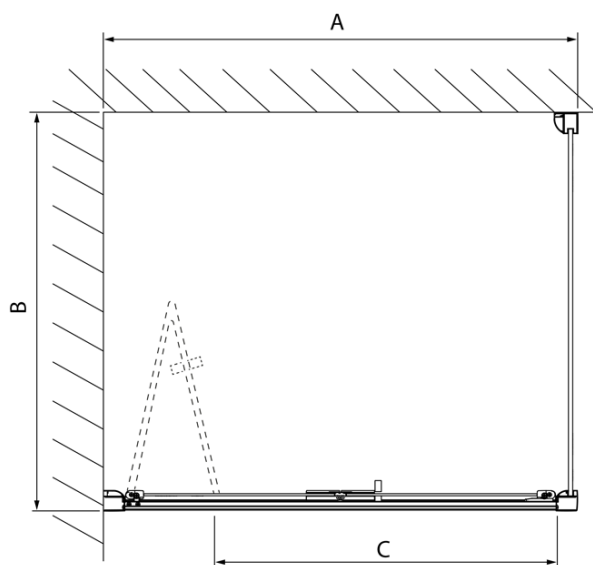

Kod: DL3515

**Podstawowe informacje**

Marka: Polysan  
Seria: LUCIS LINE

**Rozmiary**

Wysokość: 2000 mm  
Głębokość: 1000 mm

**Właściwości**

Kolor profilu: Chrom - Aluminium polerowane  
Kształt: Ścianka stała do drzwi prysznicowych  
Rodzaj szkła: Szkło czyste  
Wykończenie szkła: Antidrop  
Grubość szkła: 8 mm  
Waga / szt.: 35.05 kg  
Opakowanie: 1 szt.  
Gwarancja: 2 lata

Karta techniczna

Model	A	C
DL2715	770-810	575
DL2815	870-910	675

Model	B
DL3215	670-690
DL3315	770-790
DL3415	870-890
DL3515	970-990

Model	A	C
DL4215	1470-1510	560
DL4315	1570-1610	610

Model	B
DL3215	670-690
DL3315	770-790
DL3415	870-890
DL3515	970-990

Model	A	C	D
DL1015	970-1010	375	~437
DL1115	1070-1110	425	~487
DL1215	1170-1210	475	~537
DL1315	1270-1310	525	~587
DL1415	1370-1410	575	~637

Model	B
DL3215	670-690
DL3315	770-790
DL3415	870-890
DL3515	970-990