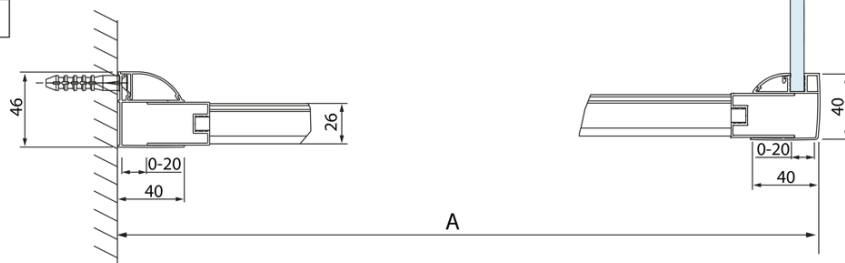

Kod: DL3515

**Podstawowe informacje**

Marka: Polysan  
Seria: LUCIS LINE

**Rozmiary**

Wysokość: 2000 mm  
Głębokość: 1000 mm

**Właściwości**

Kolor profilu: Chrom - Aluminium polerowane  
Kształt: Ścianka stała do drzwi prysznicowych  
Rodzaj szkła: Szkło czyste  
Wykończenie szkła: Antidrop  
Grubość szkła: 8 mm  
Waga / szt.: 35.05 kg  
Opakowanie: 1 szt.  
Gwarancja: 2 lata

Karta techniczna

Model	A	C
DL2715	770-810	575
DL2815	870-910	675

Model	B
DL3215	670-690
DL3315	770-790
DL3415	870-890
DL3515	970-990

Model	A	C
DL4215	1470-1510	560
DL4315	1570-1610	610

Model	B
DL3215	670-690
DL3315	770-790
DL3415	870-890
DL3515	970-990

Model	A	C	D
DL1015	970-1010	375	~437
DL1115	1070-1110	425	~487
DL1215	1170-1210	475	~537
DL1315	1270-1310	525	~587
DL1415	1370-1410	575	~637

Model	B
DL3215	670-690
DL3315	770-790
DL3415	870-890
DL3515	970-990