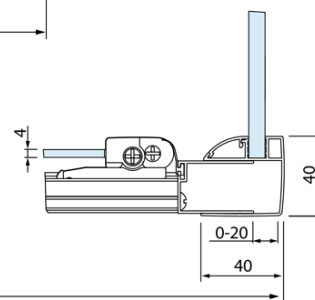

Kod: DL3515

**Podstawowe informacje**

Marka: Polysan  
Seria: LUCIS LINE

**Rozmiary**

Wysokość: 2000 mm  
Głębokość: 1000 mm

**Właściwości**

Kolor profilu: Chrom - Aluminium polerowane  
Kształt: Ścianka stała do drzwi prysznicowych  
Rodzaj szkła: Szkło czyste  
Wykończenie szkła: Antidrop  
Grubość szkła: 8 mm  
Waga / szt.: 35.05 kg  
Opakowanie: 1 szt.  
Gwarancja: 2 lata

Karta techniczna

Model	A	C
DL2715	770-810	575
DL2815	870-910	675

Model	B
DL3215	670-690
DL3315	770-790
DL3415	870-890
DL3515	970-990

Model	A	C
DL4215	1470-1510	560
DL4315	1570-1610	610

Model	B
DL3215	670-690
DL3315	770-790
DL3415	870-890
DL3515	970-990

Model	A	C	D
DL1015	970-1010	375	~437
DL1115	1070-1110	425	~487
DL1215	1170-1210	475	~537
DL1315	1270-1310	525	~587
DL1415	1370-1410	575	~637

Model	B
DL3215	670-690
DL3315	770-790
DL3415	870-890
DL3515	970-990