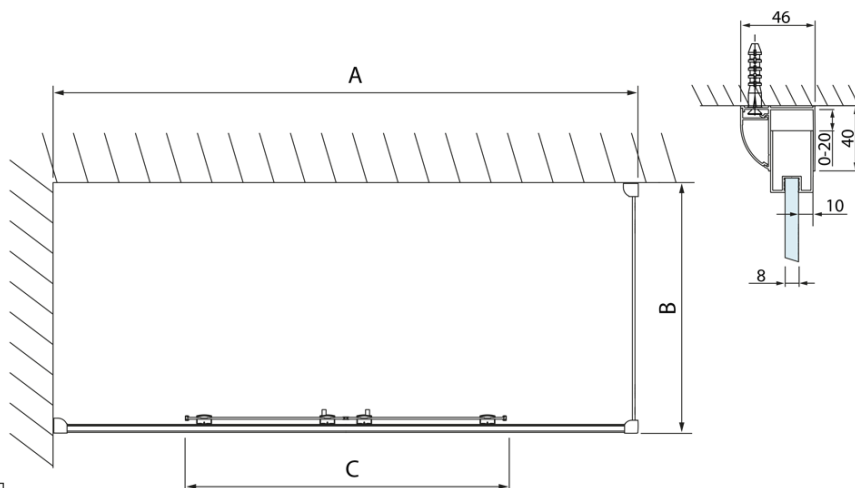

Kod: DL3515

**Podstawowe informacje**

Marka: Polysan  
Seria: LUCIS LINE

**Rozmiary**

Wysokość: 2000 mm  
Głębokość: 1000 mm

**Właściwości**

Kolor profilu: Chrom - Aluminium polerowane  
Kształt: Ścianka stała do drzwi prysznicowych  
Rodzaj szkła: Szkło czyste  
Wykończenie szkła: Antidrop  
Grubość szkła: 8 mm  
Waga / szt.: 35.05 kg  
Opakowanie: 1 szt.  
Gwarancja: 2 lata

Karta techniczna

Model	A	C
DL2715	770-810	575
DL2815	870-910	675

Model	B
DL3215	670-690
DL3315	770-790
DL3415	870-890
DL3515	970-990

Model	A	C
DL4215	1470-1510	560
DL4315	1570-1610	610

Model	B
DL3215	670-690
DL3315	770-790
DL3415	870-890
DL3515	970-990

Model	A	C	D
DL1015	970-1010	375	~437
DL1115	1070-1110	425	~487
DL1215	1170-1210	475	~537
DL1315	1270-1310	525	~587
DL1415	1370-1410	575	~637

Model	B
DL3215	670-690
DL3315	770-790
DL3415	870-890
DL3515	970-990