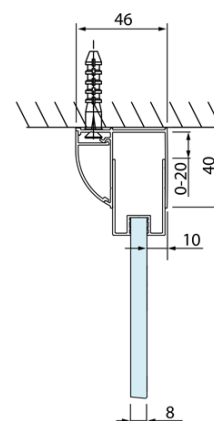

Kod: DL3515

**Podstawowe informacje**

Marka: Polysan  
Seria: LUCIS LINE

**Rozmiary**

Wysokość: 2000 mm  
Głębokość: 1000 mm

**Właściwości**

Kolor profilu: Chrom - Aluminium polerowane  
Kształt: Ścianka stała do drzwi prysznicowych  
Rodzaj szkła: Szkło czyste  
Wykończenie szkła: Antidrop  
Grubość szkła: 8 mm  
Waga / szt.: 35.05 kg  
Opakowanie: 1 szt.  
Gwarancja: 2 lata

Karta techniczna

Model	A	C
DL2715	770-810	575
DL2815	870-910	675

Model	B
DL3215	670-690
DL3315	770-790
DL3415	870-890
DL3515	970-990

Model	A	C
DL4215	1470-1510	560
DL4315	1570-1610	610

Model	B
DL3215	670-690
DL3315	770-790
DL3415	870-890
DL3515	970-990

Model	A	C	D
DL1015	970-1010	375	~437
DL1115	1070-1110	425	~487
DL1215	1170-1210	475	~537
DL1315	1270-1310	525	~587
DL1415	1370-1410	575	~637

Model	B
DL3215	670-690
DL3315	770-790
DL3415	870-890
DL3515	970-990