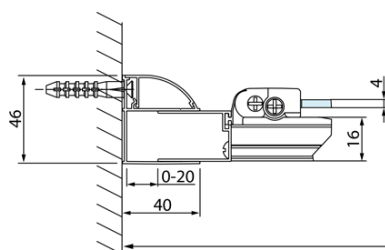

Kod: DL3515

**Podstawowe informacje**

Marka: Polysan  
Seria: LUCIS LINE

**Rozmiary**

Wysokość: 2000 mm  
Głębokość: 1000 mm

**Właściwości**

Kolor profilu: Chrom - Aluminium polerowane  
Kształt: Ścianka stała do drzwi prysznicowych  
Rodzaj szkła: Szkło czyste  
Wykończenie szkła: Antidrop  
Grubość szkła: 8 mm  
Waga / szt.: 35.05 kg  
Opakowanie: 1 szt.  
Gwarancja: 2 lata

Karta techniczna

Model	A	C
DL2715	770-810	575
DL2815	870-910	675

Model	B
DL3215	670-690
DL3315	770-790
DL3415	870-890
DL3515	970-990

Model	A	C
DL4215	1470-1510	560
DL4315	1570-1610	610

Model	B
DL3215	670-690
DL3315	770-790
DL3415	870-890
DL3515	970-990

Model	A	C	D
DL1015	970-1010	375	~437
DL1115	1070-1110	425	~487
DL1215	1170-1210	475	~537
DL1315	1270-1310	525	~587
DL1415	1370-1410	575	~637

Model	B
DL3215	670-690
DL3315	770-790
DL3415	870-890
DL3515	970-990