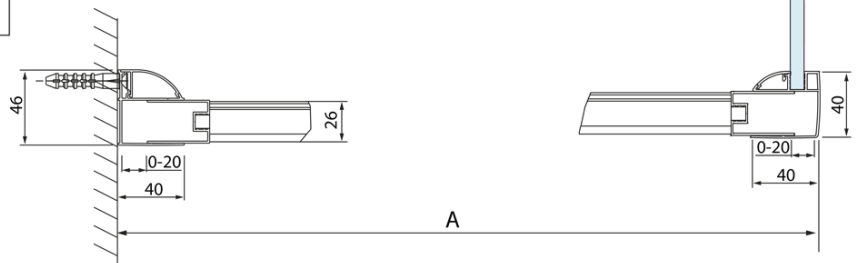

Kod: DL3515

Podstawowe informacje

Marka: Polysan
Seria: LUCIS LINE

Rozmiary

Wysokość: 2000 mm
Głębokość: 1000 mm

Właściwości

Kolor profilu: Chrom - Aluminium polerowane
Kształt: Ścianka stała do drzwi prysznicowych
Rodzaj szkła: Szkło czyste
Wykończenie szkła: Antidrop
Grubość szkła: 8 mm
Waga / szt.: 35.05 kg
Opakowanie: 1 szt.
Gwarancja: 2 lata

Karta techniczna

Model	A	C
DL2715	770-810	575
DL2815	870-910	675

Model	B
DL3215	670-690
DL3315	770-790
DL3415	870-890
DL3515	970-990

Model	A	C
DL4215	1470-1510	560
DL4315	1570-1610	610

Model	B
DL3215	670-690
DL3315	770-790
DL3415	870-890
DL3515	970-990

Model	A	C	D
DL1015	970-1010	375	~437
DL1115	1070-1110	425	~487
DL1215	1170-1210	475	~537
DL1315	1270-1310	525	~587
DL1415	1370-1410	575	~637

Model	B
DL3215	670-690
DL3315	770-790
DL3415	870-890
DL3515	970-990