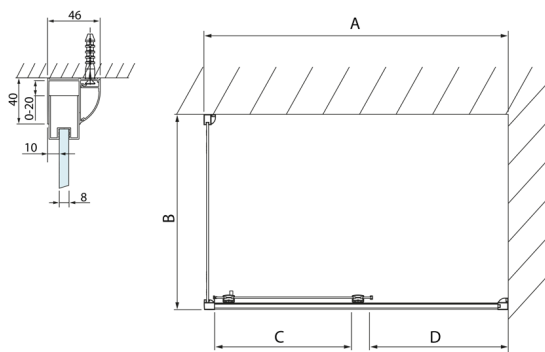

Kod: DL3515

Rozmiary

Wysokość: 2000 mm

Głębokość: 1000 mm

Właściwości

Gwarancja: 2 lata

Karta techniczna

Model	A	C
DL2715	770-810	575
DL2815	870-910	675

Model	B
DL3215	670-690
DL3315	770-790
DL3415	870-890
DL3515	970-990

Model	A	C
DL4215	1470-1510	560
DL4315	1570-1610	610

Model	B
DL3215	670-690
DL3315	770-790
DL3415	870-890
DL3515	970-990

Model	A	C	D
DL1015	970-1010	375	~437
DL1115	1070-1110	425	~487
DL1215	1170-1210	475	~537
DL1315	1270-1310	525	~587
DL1415	1370-1410	575	~637

Model	B
DL3215	670-690
DL3315	770-790
DL3415	870-890
DL3515	970-990