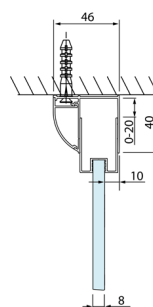

Kod: DL3515

Rozmiary

Wysokość: 2000 mm

Głębokość: 1000 mm

Właściwości

Gwarancja: 2 lata

Karta techniczna

Model	A	C
DL2715	770-810	575
DL2815	870-910	675

Model	B
DL3215	670-690
DL3315	770-790
DL3415	870-890
DL3515	970-990

Model	A	C
DL4215	1470-1510	560
DL4315	1570-1610	610

Model	B
DL3215	670-690
DL3315	770-790
DL3415	870-890
DL3515	970-990

Model	A	C	D
DL1015	970-1010	375	~437
DL1115	1070-1110	425	~487
DL1215	1170-1210	475	~537
DL1315	1270-1310	525	~587
DL1415	1370-1410	575	~637

Model	B
DL3215	670-690
DL3315	770-790
DL3415	870-890
DL3515	970-990