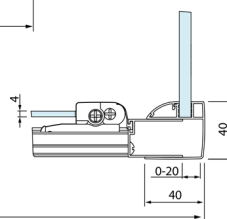

Kod: DL3515

Rozmiary

Wysokość: 2000 mm

Głębokość: 1000 mm

Właściwości

Gwarancja: 2 lata

Karta techniczna

Model	A	C
DL2715	770-810	575
DL2815	870-910	675

Model	B
DL3215	670-690
DL3315	770-790
DL3415	870-890
DL3515	970-990

Model	A	C
DL4215	1470-1510	560
DL4315	1570-1610	610

Model	B
DL3215	670-690
DL3315	770-790
DL3415	870-890
DL3515	970-990

Model	A	C	D
DL1015	970-1010	375	~437
DL1115	1070-1110	425	~487
DL1215	1170-1210	475	~537
DL1315	1270-1310	525	~587
DL1415	1370-1410	575	~637

Model	B
DL3215	670-690
DL3315	770-790
DL3415	870-890
DL3515	970-990