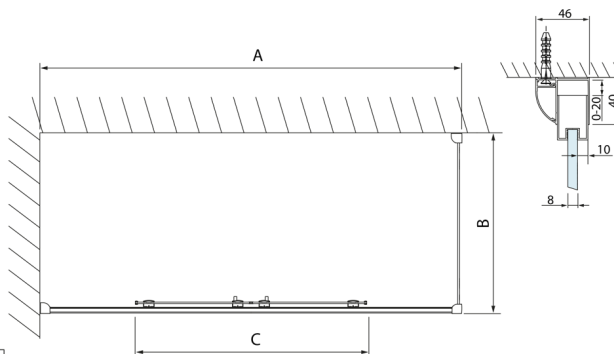

Kod: DL3515

Rozmiary

Wysokość: 2000 mm

Głębokość: 1000 mm

Właściwości

Gwarancja: 2 lata

Karta techniczna

Model	A	C
DL2715	770-810	575
DL2815	870-910	675

Model	B
DL3215	670-690
DL3315	770-790
DL3415	870-890
DL3515	970-990

Model	A	C
DL4215	1470-1510	560
DL4315	1570-1610	610

Model	B
DL3215	670-690
DL3315	770-790
DL3415	870-890
DL3515	970-990

Model	A	C	D
DL1015	970-1010	375	~437
DL1115	1070-1110	425	~487
DL1215	1170-1210	475	~537
DL1315	1270-1310	525	~587
DL1415	1370-1410	575	~637

Model	B
DL3215	670-690
DL3315	770-790
DL3415	870-890
DL3515	970-990