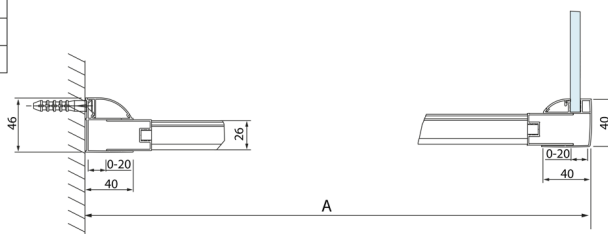

Kod: DL3515

Rozmiary

Wysokość: 2000 mm

Głębokość: 1000 mm

Właściwości

Gwarancja: 2 lata

Karta techniczna

Model	A	C
DL2715	770-810	575
DL2815	870-910	675

Model	B
DL3215	670-690
DL3315	770-790
DL3415	870-890
DL3515	970-990

Model	A	C
DL4215	1470-1510	560
DL4315	1570-1610	610

Model	B
DL3215	670-690
DL3315	770-790
DL3415	870-890
DL3515	970-990

Model	A	C	D
DL1015	970-1010	375	~437
DL1115	1070-1110	425	~487
DL1215	1170-1210	475	~537
DL1315	1270-1310	525	~587
DL1415	1370-1410	575	~637

Model	B
DL3215	670-690
DL3315	770-790
DL3415	870-890
DL3515	970-990