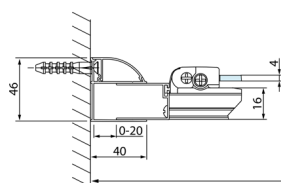

Kod: DL3515

Rozmiary

Wysokość: 2000 mm

Głębokość: 1000 mm

Właściwości

Gwarancja: 2 lata

Karta techniczna

Model	A	C
DL2715	770-810	575
DL2815	870-910	675

Model	B
DL3215	670-690
DL3315	770-790
DL3415	870-890
DL3515	970-990

Model	A	C
DL4215	1470-1510	560
DL4315	1570-1610	610

Model	B
DL3215	670-690
DL3315	770-790
DL3415	870-890
DL3515	970-990

Model	A	C	D
DL1015	970-1010	375	~437
DL1115	1070-1110	425	~487
DL1215	1170-1210	475	~537
DL1315	1270-1310	525	~587
DL1415	1370-1410	575	~637

Model	B
DL3215	670-690
DL3315	770-790
DL3415	870-890
DL3515	970-990