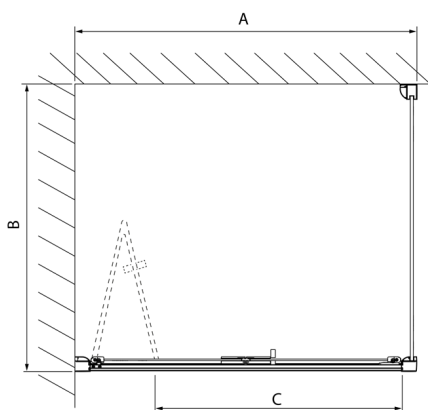

Kod: DL3515

Rozmiary

Wysokość: 2000 mm

Głębokość: 1000 mm

Właściwości

Gwarancja: 2 lata

Karta techniczna

Model	A	C
DL2715	770-810	575
DL2815	870-910	675

Model	B
DL3215	670-690
DL3315	770-790
DL3415	870-890
DL3515	970-990

Model	A	C
DL4215	1470-1510	560
DL4315	1570-1610	610

Model	B
DL3215	670-690
DL3315	770-790
DL3415	870-890
DL3515	970-990

Model	A	C	D
DL1015	970-1010	375	~437
DL1115	1070-1110	425	~487
DL1215	1170-1210	475	~537
DL1315	1270-1310	525	~587
DL1415	1370-1410	575	~637

Model	B
DL3215	670-690
DL3315	770-790
DL3415	870-890
DL3515	970-990