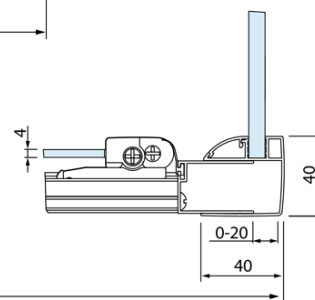

Kod: DL3415

**Podstawowe informacje**

Marka: Polysan  
Seria: LUCIS LINE

**Rozmiary**

Wysokość: 2000 mm  
Głębokość: 900 mm

**Właściwości**

Kolor profilu: Chrom - Aluminium polerowane  
Kształt: Ścianka stała do drzwi prysznicowych  
Rodzaj szkła: Szkło czyste  
Wykończenie szkła: Antidrop  
Grubość szkła: 8 mm  
Waga / szt.: 37.0 kg  
Opakowanie: 1 szt.  
Gwarancja: 2 lata

Karta techniczna

Model	A	C
DL2715	770-810	575
DL2815	870-910	675

Model	B
DL3215	670-690
DL3315	770-790
DL3415	870-890
DL3515	970-990

Model	A	C	D
DL1015	970-1010	375	~437
DL1115	1070-1110	425	~487
DL1215	1170-1210	475	~537
DL1315	1270-1310	525	~587
DL1415	1370-1410	575	~637

Model	B
DL3215	670-690
DL3315	770-790
DL3415	870-890
DL3515	970-990

Model	A	C
DL4215	1470-1510	560
DL4315	1570-1610	610

Model	B
DL3215	670-690
DL3315	770-790
DL3415	870-890
DL3515	970-990