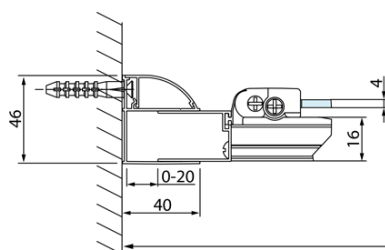

Kod: DL3415

**Podstawowe informacje**

Marka: Polysan  
Seria: LUCIS LINE

**Rozmiary**

Wysokość: 2000 mm  
Głębokość: 900 mm

**Właściwości**

Kolor profilu: Chrom - Aluminium polerowane  
Kształt: Ścianka stała do drzwi prysznicowych  
Rodzaj szkła: Szkło czyste  
Wykończenie szkła: Antidrop  
Grubość szkła: 8 mm  
Waga / szt.: 37.0 kg  
Opakowanie: 1 szt.  
Gwarancja: 2 lata

Karta techniczna

Model	A	C
DL2715	770-810	575
DL2815	870-910	675

Model	B
DL3215	670-690
DL3315	770-790
DL3415	870-890
DL3515	970-990

Model	A	C	D
DL1015	970-1010	375	~437
DL1115	1070-1110	425	~487
DL1215	1170-1210	475	~537
DL1315	1270-1310	525	~587
DL1415	1370-1410	575	~637

Model	B
DL3215	670-690
DL3315	770-790
DL3415	870-890
DL3515	970-990

Model	A	C
DL4215	1470-1510	560
DL4315	1570-1610	610

Model	B
DL3215	670-690
DL3315	770-790
DL3415	870-890
DL3515	970-990