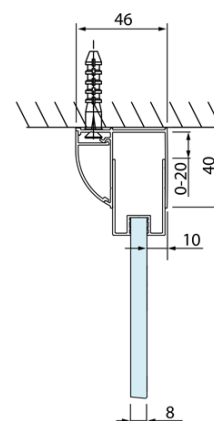

Kod: DL3415

**Podstawowe informacje**

Marka: Polysan  
Seria: LUCIS LINE

**Rozmiary**

Wysokość: 2000 mm  
Głębokość: 900 mm

**Właściwości**

Kolor profilu: Chrom - Aluminium polerowane  
Kształt: Ścianka stała do drzwi prysznicowych  
Rodzaj szkła: Szkło czyste  
Wykończenie szkła: Antidrop  
Grubość szkła: 8 mm  
Waga / szt.: 37.0 kg  
Opakowanie: 1 szt.  
Gwarancja: 2 lata

Karta techniczna

Model	A	C
DL2715	770-810	575
DL2815	870-910	675

Model	B
DL3215	670-690
DL3315	770-790
DL3415	870-890
DL3515	970-990

Model	A	C	D
DL1015	970-1010	375	~437
DL1115	1070-1110	425	~487
DL1215	1170-1210	475	~537
DL1315	1270-1310	525	~587
DL1415	1370-1410	575	~637

Model	B
DL3215	670-690
DL3315	770-790
DL3415	870-890
DL3515	970-990

Model	A	C
DL4215	1470-1510	560
DL4315	1570-1610	610

Model	B
DL3215	670-690
DL3315	770-790
DL3415	870-890
DL3515	970-990