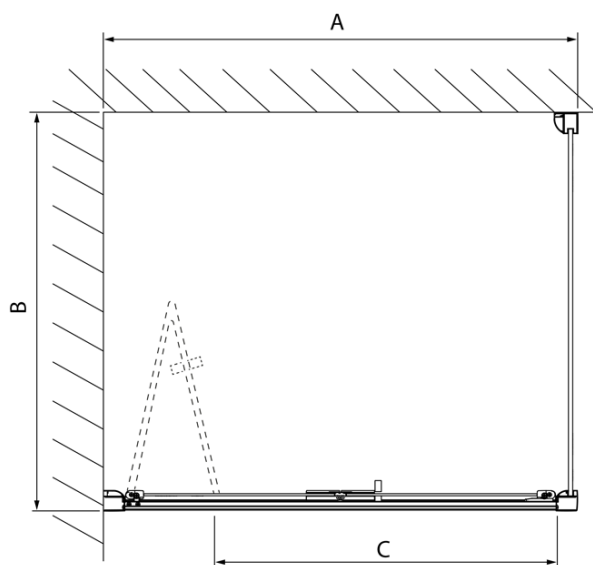

Kod: DL3415

**Podstawowe informacje**

Marka: Polysan  
Seria: LUCIS LINE

**Rozmiary**

Wysokość: 2000 mm  
Głębokość: 900 mm

**Właściwości**

Kolor profilu: Chrom - Aluminium polerowane  
Kształt: Ścianka stała do drzwi prysznicowych  
Rodzaj szkła: Szkło czyste  
Wykończenie szkła: Antidrop  
Grubość szkła: 8 mm  
Waga / szt.: 37.0 kg  
Opakowanie: 1 szt.  
Gwarancja: 2 lata

Karta techniczna

Model	A	C
DL2715	770-810	575
DL2815	870-910	675

Model	B
DL3215	670-690
DL3315	770-790
DL3415	870-890
DL3515	970-990

Model	A	C	D
DL1015	970-1010	375	~437
DL1115	1070-1110	425	~487
DL1215	1170-1210	475	~537
DL1315	1270-1310	525	~587
DL1415	1370-1410	575	~637

Model	B
DL3215	670-690
DL3315	770-790
DL3415	870-890
DL3515	970-990

Model	A	C
DL4215	1470-1510	560
DL4315	1570-1610	610

Model	B
DL3215	670-690
DL3315	770-790
DL3415	870-890
DL3515	970-990