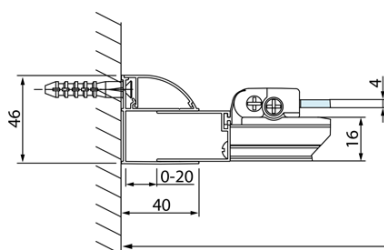

Kod: DL3415

Podstawowe informacje

Marka: Polysan
Seria: LUCIS LINE

Rozmiary

Wysokość: 2000 mm
Głębokość: 900 mm

Właściwości

Kolor profilu: Chrom - Aluminium polerowane
Kształt: Ścianka stała do drzwi prysznicowych
Rodzaj szkła: Szkło czyste
Wykończenie szkła: Antidrop
Grubość szkła: 8 mm
Waga / szt.: 37.0 kg
Opakowanie: 1 szt.
Gwarancja: 2 lata

Karta techniczna

Model	A	C
DL2715	770-810	575
DL2815	870-910	675

Model	B
DL3215	670-690
DL3315	770-790
DL3415	870-890
DL3515	970-990

Model	A	C	D
DL1015	970-1010	375	~437
DL1115	1070-1110	425	~487
DL1215	1170-1210	475	~537
DL1315	1270-1310	525	~587
DL1415	1370-1410	575	~637

Model	B
DL3215	670-690
DL3315	770-790
DL3415	870-890
DL3515	970-990

Model	A	C
DL4215	1470-1510	560
DL4315	1570-1610	610

Model	B
DL3215	670-690
DL3315	770-790
DL3415	870-890
DL3515	970-990