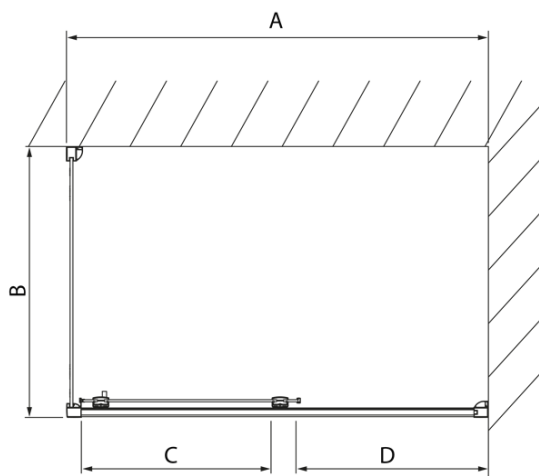

Kod: DL3415

Podstawowe informacje

Marka: Polysan
Seria: LUCIS LINE

Rozmiary

Wysokość: 2000 mm
Głębokość: 900 mm

Właściwości

Kolor profilu: Chrom - Aluminium polerowane
Kształt: Ścianka stała do drzwi prysznicowych
Rodzaj szkła: Szkło czyste
Wykończenie szkła: Antidrop
Grubość szkła: 8 mm
Waga / szt.: 37.0 kg
Opakowanie: 1 szt.
Gwarancja: 2 lata

Karta techniczna

Model	A	C
DL2715	770-810	575
DL2815	870-910	675

Model	B
DL3215	670-690
DL3315	770-790
DL3415	870-890
DL3515	970-990

Model	A	C	D
DL1015	970-1010	375	~437
DL1115	1070-1110	425	~487
DL1215	1170-1210	475	~537
DL1315	1270-1310	525	~587
DL1415	1370-1410	575	~637

Model	B
DL3215	670-690
DL3315	770-790
DL3415	870-890
DL3515	970-990

Model	A	C
DL4215	1470-1510	560
DL4315	1570-1610	610

Model	B
DL3215	670-690
DL3315	770-790
DL3415	870-890
DL3515	970-990