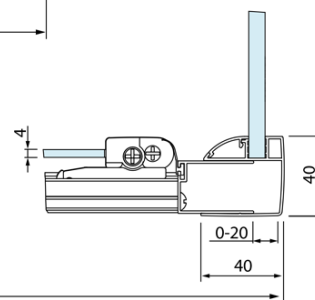

Kod: DL3415

Podstawowe informacje

Marka: Polysan
Seria: LUCIS LINE

Rozmiary

Wysokość: 2000 mm
Głębokość: 900 mm

Właściwości

Kolor profilu: Chrom - Aluminium polerowane
Kształt: Ścianka stała do drzwi prysznicowych
Rodzaj szkła: Szkło czyste
Wykończenie szkła: Antidrop
Grubość szkła: 8 mm
Waga / szt.: 37.0 kg
Opakowanie: 1 szt.
Gwarancja: 2 lata

Karta techniczna

Model	A	C
DL2715	770-810	575
DL2815	870-910	675

Model	B
DL3215	670-690
DL3315	770-790
DL3415	870-890
DL3515	970-990

Model	A	C	D
DL1015	970-1010	375	~437
DL1115	1070-1110	425	~487
DL1215	1170-1210	475	~537
DL1315	1270-1310	525	~587
DL1415	1370-1410	575	~637

Model	B
DL3215	670-690
DL3315	770-790
DL3415	870-890
DL3515	970-990

Model	A	C
DL4215	1470-1510	560
DL4315	1570-1610	610

Model	B
DL3215	670-690
DL3315	770-790
DL3415	870-890
DL3515	970-990