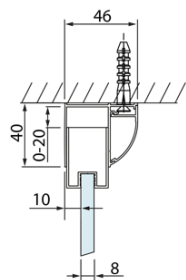

Kod: DL3415

Podstawowe informacje

Marka: Polysan
Seria: LUCIS LINE

Rozmiary

Wysokość: 2000 mm
Głębokość: 900 mm

Właściwości

Kolor profilu: Chrom - Aluminium polerowane
Kształt: Ścianka stała do drzwi prysznicowych
Rodzaj szkła: Szkło czyste
Wykończenie szkła: Antidrop
Grubość szkła: 8 mm
Waga / szt.: 37.0 kg
Opakowanie: 1 szt.
Gwarancja: 2 lata

Karta techniczna

Model	A	C
DL2715	770-810	575
DL2815	870-910	675

Model	B
DL3215	670-690
DL3315	770-790
DL3415	870-890
DL3515	970-990

Model	A	C	D
DL1015	970-1010	375	~437
DL1115	1070-1110	425	~487
DL1215	1170-1210	475	~537
DL1315	1270-1310	525	~587
DL1415	1370-1410	575	~637

Model	B
DL3215	670-690
DL3315	770-790
DL3415	870-890
DL3515	970-990

Model	A	C
DL4215	1470-1510	560
DL4315	1570-1610	610

Model	B
DL3215	670-690
DL3315	770-790
DL3415	870-890
DL3515	970-990