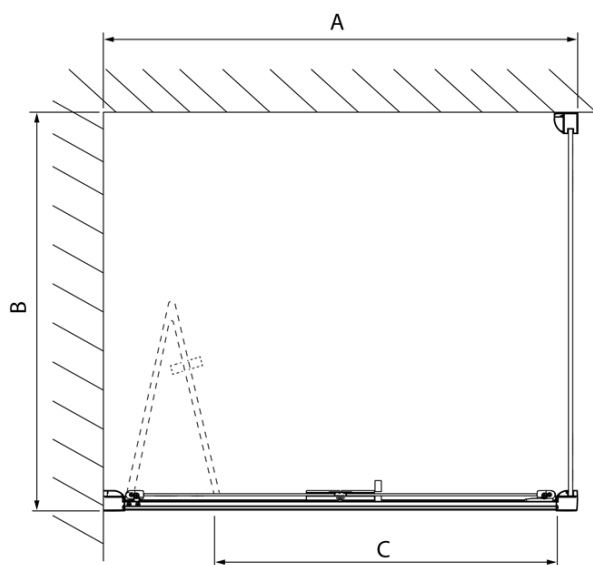

Kod: DL3415

Podstawowe informacje

Marka: Polysan
Seria: LUCIS LINE

Rozmiary

Wysokość: 2000 mm
Głębokość: 900 mm

Właściwości

Kolor profilu: Chrom - Aluminium polerowane
Kształt: Ścianka stała do drzwi prysznicowych
Rodzaj szkła: Szkło czyste
Wykończenie szkła: Antidrop
Grubość szkła: 8 mm
Waga / szt.: 37.0 kg
Opakowanie: 1 szt.
Gwarancja: 2 lata

Karta techniczna

Model	A	C
DL2715	770-810	575
DL2815	870-910	675

Model	B
DL3215	670-690
DL3315	770-790
DL3415	870-890
DL3515	970-990

Model	A	C	D
DL1015	970-1010	375	~437
DL1115	1070-1110	425	~487
DL1215	1170-1210	475	~537
DL1315	1270-1310	525	~587
DL1415	1370-1410	575	~637

Model	B
DL3215	670-690
DL3315	770-790
DL3415	870-890
DL3515	970-990

Model	A	C
DL4215	1470-1510	560
DL4315	1570-1610	610

Model	B
DL3215	670-690
DL3315	770-790
DL3415	870-890
DL3515	970-990