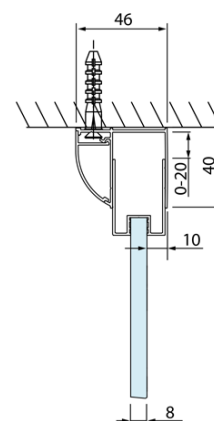

Kod: DL3415

Podstawowe informacje

Marka: Polysan
Seria: LUCIS LINE

Rozmiary

Wysokość: 2000 mm
Głębokość: 900 mm

Właściwości

Kolor profilu: Chrom - Aluminium polerowane
Kształt: Ścianka stała do drzwi prysznicowych
Rodzaj szkła: Szkło czyste
Wykończenie szkła: Antidrop
Grubość szkła: 8 mm
Waga / szt.: 37.0 kg
Opakowanie: 1 szt.
Gwarancja: 2 lata

Karta techniczna

Model	A	C
DL2715	770-810	575
DL2815	870-910	675

Model	B
DL3215	670-690
DL3315	770-790
DL3415	870-890
DL3515	970-990

Model	A	C	D
DL1015	970-1010	375	~437
DL1115	1070-1110	425	~487
DL1215	1170-1210	475	~537
DL1315	1270-1310	525	~587
DL1415	1370-1410	575	~637

Model	B
DL3215	670-690
DL3315	770-790
DL3415	870-890
DL3515	970-990

Model	A	C
DL4215	1470-1510	560
DL4315	1570-1610	610

Model	B
DL3215	670-690
DL3315	770-790
DL3415	870-890
DL3515	970-990