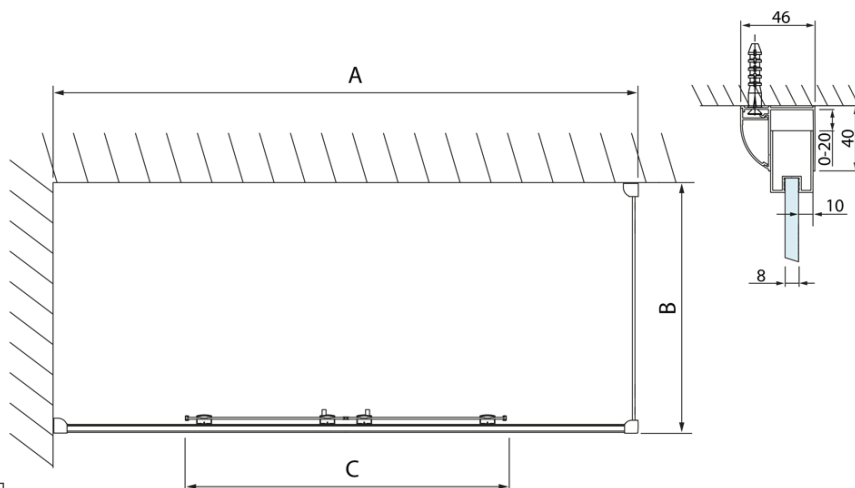

Kod: DL3415

Podstawowe informacje

Marka: Polysan
Seria: LUCIS LINE

Rozmiary

Wysokość: 2000 mm
Głębokość: 900 mm

Właściwości

Kolor profilu: Chrom - Aluminium polerowane
Kształt: Ścianka stała do drzwi prysznicowych
Rodzaj szkła: Szkło czyste
Wykończenie szkła: Antidrop
Grubość szkła: 8 mm
Waga / szt.: 37.0 kg
Opakowanie: 1 szt.
Gwarancja: 2 lata

Karta techniczna

Model	A	C
DL2715	770-810	575
DL2815	870-910	675

Model	B
DL3215	670-690
DL3315	770-790
DL3415	870-890
DL3515	970-990

Model	A	C	D
DL1015	970-1010	375	~437
DL1115	1070-1110	425	~487
DL1215	1170-1210	475	~537
DL1315	1270-1310	525	~587
DL1415	1370-1410	575	~637

Model	B
DL3215	670-690
DL3315	770-790
DL3415	870-890
DL3515	970-990

Model	A	C
DL4215	1470-1510	560
DL4315	1570-1610	610

Model	B
DL3215	670-690
DL3315	770-790
DL3415	870-890
DL3515	970-990