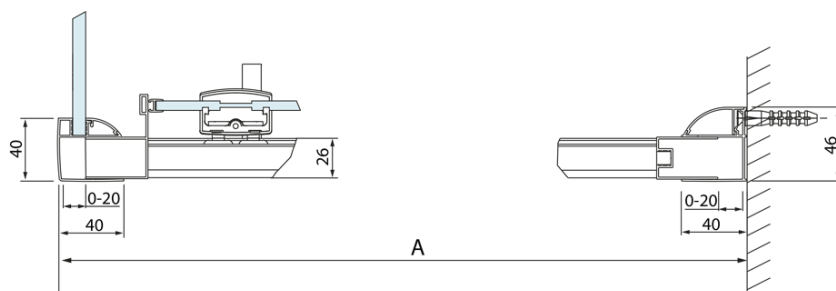

Kod: DL3415

Podstawowe informacje

Marka: Polysan
Seria: LUCIS LINE

Rozmiary

Wysokość: 2000 mm
Głębokość: 900 mm

Właściwości

Kolor profilu: Chrom - Aluminium polerowane
Kształt: Ścianka stała do drzwi prysznicowych
Rodzaj szkła: Szkło czyste
Wykończenie szkła: Antidrop
Grubość szkła: 8 mm
Waga / szt.: 37.0 kg
Opakowanie: 1 szt.
Gwarancja: 2 lata

Karta techniczna

Model	A	C
DL2715	770-810	575
DL2815	870-910	675

Model	B
DL3215	670-690
DL3315	770-790
DL3415	870-890
DL3515	970-990

Model	A	C	D
DL1015	970-1010	375	~437
DL1115	1070-1110	425	~487
DL1215	1170-1210	475	~537
DL1315	1270-1310	525	~587
DL1415	1370-1410	575	~637

Model	B
DL3215	670-690
DL3315	770-790
DL3415	870-890
DL3515	970-990

Model	A	C
DL4215	1470-1510	560
DL4315	1570-1610	610

Model	B
DL3215	670-690
DL3315	770-790
DL3415	870-890
DL3515	970-990