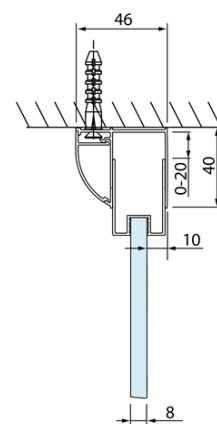

Kod: DL3415

Podstawowe informacje

Marka: Polysan
Seria: LUCIS LINE

Rozmiary

Wysokość: 2000 mm
Głębokość: 900 mm

Właściwości

Kolor profilu: Chrom - Aluminium polerowane
Kształt: Ścianka stała do drzwi prysznicowych
Rodzaj szkła: Szkło czyste
Wykończenie szkła: Antidrop
Grubość szkła: 8 mm
Waga / szt.: 37.0 kg
Opakowanie: 1 szt.
Gwarancja: 2 lata

Karta techniczna

Model	A	C
DL2715	770-810	575
DL2815	870-910	675

Model	B
DL3215	670-690
DL3315	770-790
DL3415	870-890
DL3515	970-990

Model	A	C	D
DL1015	970-1010	375	~437
DL1115	1070-1110	425	~487
DL1215	1170-1210	475	~537
DL1315	1270-1310	525	~587
DL1415	1370-1410	575	~637

Model	B
DL3215	670-690
DL3315	770-790
DL3415	870-890
DL3515	970-990

Model	A	C
DL4215	1470-1510	560
DL4315	1570-1610	610

Model	B
DL3215	670-690
DL3315	770-790
DL3415	870-890
DL3515	970-990