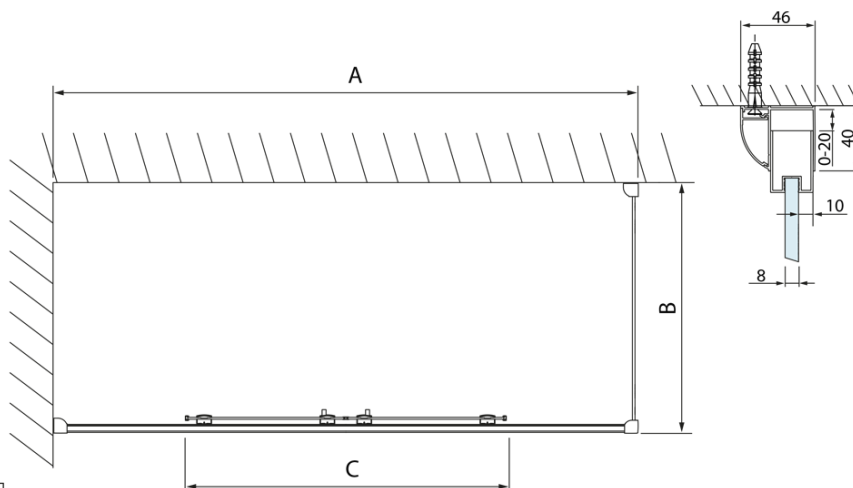

Kod: DL3415

Podstawowe informacje

Marka: Polysan
Seria: LUCIS LINE

Rozmiary

Wysokość: 2000 mm
Głębokość: 900 mm

Właściwości

Kolor profilu: Chrom - Aluminium polerowane
Kształt: Ścianka stała do drzwi prysznicowych
Rodzaj szkła: Szkło czyste
Wykończenie szkła: Antidrop
Grubość szkła: 8 mm
Waga / szt.: 37.0 kg
Opakowanie: 1 szt.
Gwarancja: 2 lata

Karta techniczna

Model	A	C
DL2715	770-810	575
DL2815	870-910	675

Model	B
DL3215	670-690
DL3315	770-790
DL3415	870-890
DL3515	970-990

Model	A	C	D
DL1015	970-1010	375	~437
DL1115	1070-1110	425	~487
DL1215	1170-1210	475	~537
DL1315	1270-1310	525	~587
DL1415	1370-1410	575	~637

Model	B
DL3215	670-690
DL3315	770-790
DL3415	870-890
DL3515	970-990

Model	A	C
DL4215	1470-1510	560
DL4315	1570-1610	610

Model	B
DL3215	670-690
DL3315	770-790
DL3415	870-890
DL3515	970-990