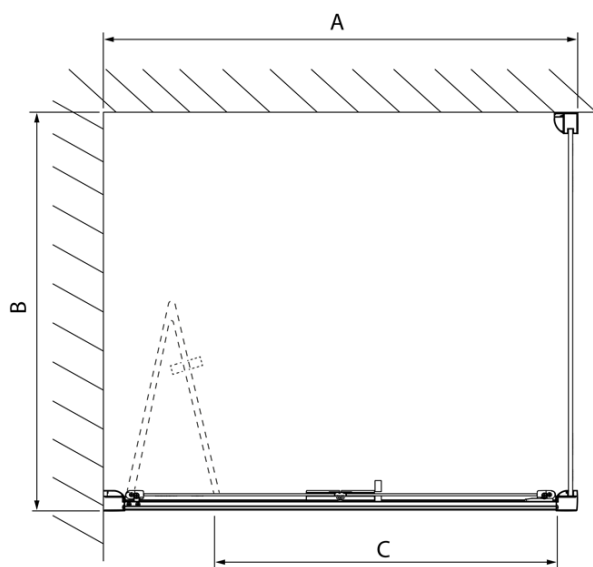

Kod: DL3415

Podstawowe informacje

Marka: Polysan
Seria: LUCIS LINE

Rozmiary

Wysokość: 2000 mm
Głębokość: 900 mm

Właściwości

Kolor profilu: Chrom - Aluminium polerowane
Kształt: Ścianka stała do drzwi prysznicowych
Rodzaj szkła: Szkło czyste
Wykończenie szkła: Antidrop
Grubość szkła: 8 mm
Waga / szt.: 37.0 kg
Opakowanie: 1 szt.
Gwarancja: 2 lata

Karta techniczna

Model	A	C
DL2715	770-810	575
DL2815	870-910	675

Model	B
DL3215	670-690
DL3315	770-790
DL3415	870-890
DL3515	970-990

Model	A	C	D
DL1015	970-1010	375	~437
DL1115	1070-1110	425	~487
DL1215	1170-1210	475	~537
DL1315	1270-1310	525	~587
DL1415	1370-1410	575	~637

Model	B
DL3215	670-690
DL3315	770-790
DL3415	870-890
DL3515	970-990

Model	A	C
DL4215	1470-1510	560
DL4315	1570-1610	610

Model	B
DL3215	670-690
DL3315	770-790
DL3415	870-890
DL3515	970-990