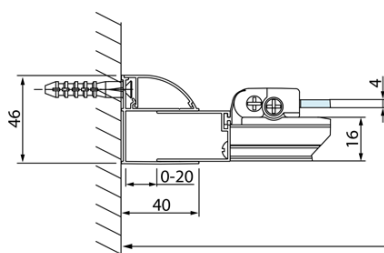

Kod: DL3415

Podstawowe informacje

Marka: Polysan
Seria: LUCIS LINE

Rozmiary

Wysokość: 2000 mm
Głębokość: 900 mm

Właściwości

Kolor profilu: Chrom - Aluminium polerowane
Kształt: Ścianka stała do drzwi prysznicowych
Rodzaj szkła: Szkło czyste
Wykończenie szkła: Antidrop
Grubość szkła: 8 mm
Waga / szt.: 37.0 kg
Opakowanie: 1 szt.
Gwarancja: 2 lata

Karta techniczna

Model	A	C
DL2715	770-810	575
DL2815	870-910	675

Model	B
DL3215	670-690
DL3315	770-790
DL3415	870-890
DL3515	970-990

Model	A	C	D
DL1015	970-1010	375	~437
DL1115	1070-1110	425	~487
DL1215	1170-1210	475	~537
DL1315	1270-1310	525	~587
DL1415	1370-1410	575	~637

Model	B
DL3215	670-690
DL3315	770-790
DL3415	870-890
DL3515	970-990

Model	A	C
DL4215	1470-1510	560
DL4315	1570-1610	610

Model	B
DL3215	670-690
DL3315	770-790
DL3415	870-890
DL3515	970-990