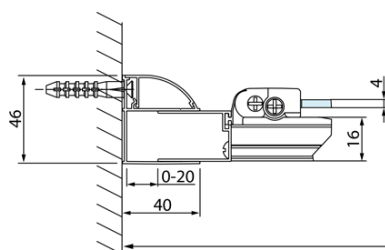

Kod: DL3415

Podstawowe informacje

Marka: Polysan
Seria: LUCIS LINE

Rozmiary

Wysokość: 2000 mm
Głębokość: 900 mm

Właściwości

Kolor profilu: Chrom - Aluminium polerowane
Kształt: Ścianka stała do drzwi prysznicowych
Rodzaj szkła: Szkło czyste
Wykończenie szkła: Antidrop
Grubość szkła: 8 mm
Waga / szt.: 37.0 kg
Opakowanie: 1 szt.
Gwarancja: 2 lata

Karta techniczna

Model	A	C
DL2715	770-810	575
DL2815	870-910	675

Model	B
DL3215	670-690
DL3315	770-790
DL3415	870-890
DL3515	970-990

Model	A	C	D
DL1015	970-1010	375	~437
DL1115	1070-1110	425	~487
DL1215	1170-1210	475	~537
DL1315	1270-1310	525	~587
DL1415	1370-1410	575	~637

Model	B
DL3215	670-690
DL3315	770-790
DL3415	870-890
DL3515	970-990

Model	A	C
DL4215	1470-1510	560
DL4315	1570-1610	610

Model	B
DL3215	670-690
DL3315	770-790
DL3415	870-890
DL3515	970-990