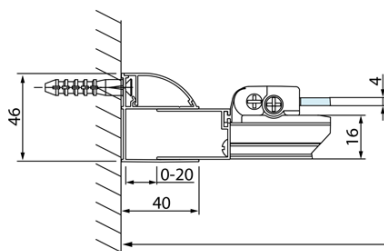

Kod: DL3415

Podstawowe informacje

Marka: Polysan
Seria: LUCIS LINE

Rozmiary

Wysokość: 2000 mm
Głębokość: 900 mm

Właściwości

Kolor profilu: Chrom - Aluminium polerowane
Kształt: Ścianka stała do drzwi prysznicowych
Rodzaj szkła: Szkło czyste
Wykończenie szkła: Antidrop
Grubość szkła: 8 mm
Waga / szt.: 37.0 kg
Opakowanie: 1 szt.
Gwarancja: 2 lata

Karta techniczna

Model	A	C
DL2715	770-810	575
DL2815	870-910	675

Model	B
DL3215	670-690
DL3315	770-790
DL3415	870-890
DL3515	970-990

Model	A	C	D
DL1015	970-1010	375	~437
DL1115	1070-1110	425	~487
DL1215	1170-1210	475	~537
DL1315	1270-1310	525	~587
DL1415	1370-1410	575	~637

Model	B
DL3215	670-690
DL3315	770-790
DL3415	870-890
DL3515	970-990

Model	A	C
DL4215	1470-1510	560
DL4315	1570-1610	610

Model	B
DL3215	670-690
DL3315	770-790
DL3415	870-890
DL3515	970-990