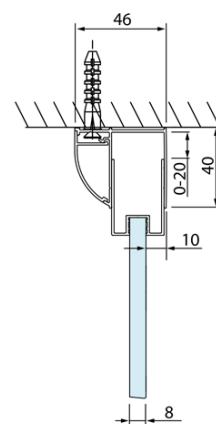

Kod: DL3415

Podstawowe informacje

Marka: Polysan
Seria: LUCIS LINE

Rozmiary

Wysokość: 2000 mm
Głębokość: 900 mm

Właściwości

Kolor profilu: Chrom - Aluminium polerowane
Kształt: Ścianka stała do drzwi prysznicowych
Rodzaj szkła: Szkło czyste
Wykończenie szkła: Antidrop
Grubość szkła: 8 mm
Waga / szt.: 37.0 kg
Opakowanie: 1 szt.
Gwarancja: 2 lata

Karta techniczna

Model	A	C
DL2715	770-810	575
DL2815	870-910	675

Model	B
DL3215	670-690
DL3315	770-790
DL3415	870-890
DL3515	970-990

Model	A	C	D
DL1015	970-1010	375	~437
DL1115	1070-1110	425	~487
DL1215	1170-1210	475	~537
DL1315	1270-1310	525	~587
DL1415	1370-1410	575	~637

Model	B
DL3215	670-690
DL3315	770-790
DL3415	870-890
DL3515	970-990

Model	A	C
DL4215	1470-1510	560
DL4315	1570-1610	610

Model	B
DL3215	670-690
DL3315	770-790
DL3415	870-890
DL3515	970-990