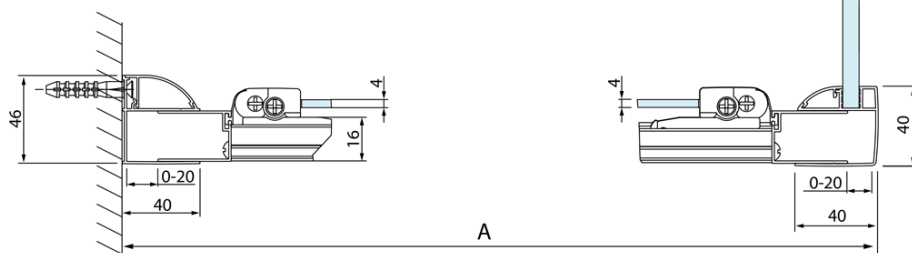

Kod: DL3315

**Podstawowe informacje**

Marka: Polysan  
Seria: LUCIS LINE

**Rozmiary**

Wysokość: 2000 mm  
Głębokość: 800 mm

**Właściwości**

Kolor profilu: Chrom - Aluminium polerowane  
Kształt: Ścianka stała do drzwi prysznicowych  
Rodzaj szkła: Szkło czyste  
Wykończenie szkła: Antidrop  
Grubość szkła: 8 mm  
Waga / szt.: 29.01 kg  
Opakowanie: 1 szt.  
Gwarancja: 2 lata

Karta techniczna

Model	A	C
DL2715	770-810	575
DL2815	870-910	675

Model	B
DL3215	670-690
DL3315	770-790
DL3415	870-890
DL3515	970-990

Model	A	C	D
DL1015	970-1010	375	~437
DL1115	1070-1110	425	~487
DL1215	1170-1210	475	~537
DL1315	1270-1310	525	~587
DL1415	1370-1410	575	~637

Model	B
DL3215	670-690
DL3315	770-790
DL3415	870-890
DL3515	970-990

Model	A	C
DL4215	1470-1510	560
DL4315	1570-1610	610

Model	B
DL3215	670-690
DL3315	770-790
DL3415	870-890
DL3515	970-990