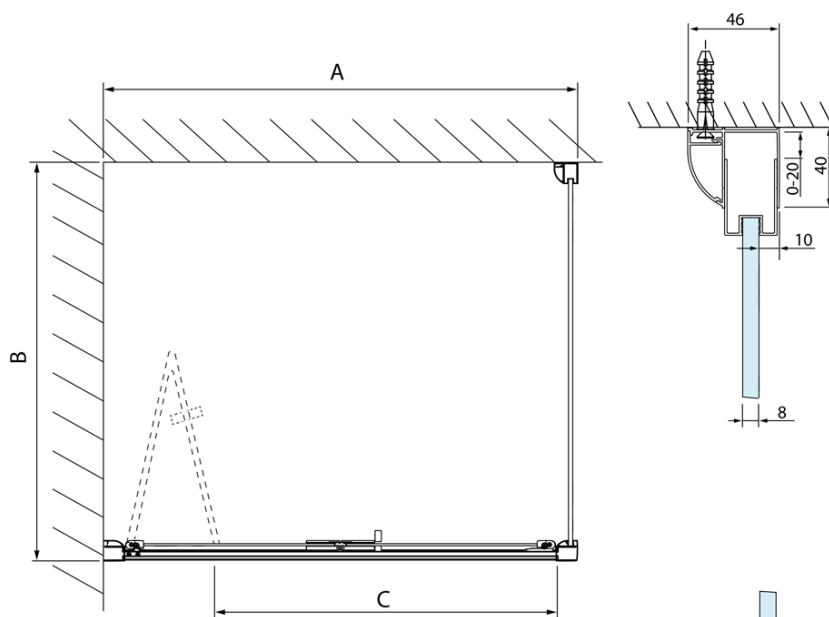

Kod: DL3315

**Podstawowe informacje**

Marka: Polysan  
Seria: LUCIS LINE

**Rozmiary**

Wysokość: 2000 mm  
Głębokość: 800 mm

**Właściwości**

Kolor profilu: Chrom - Aluminium polerowane  
Kształt: Ścianka stała do drzwi prysznicowych  
Rodzaj szkła: Szkło czyste  
Wykończenie szkła: Antidrop  
Grubość szkła: 8 mm  
Waga / szt.: 29.01 kg  
Opakowanie: 1 szt.  
Gwarancja: 2 lata

Karta techniczna

Model	A	C
DL2715	770-810	575
DL2815	870-910	675

Model	B
DL3215	670-690
DL3315	770-790
DL3415	870-890
DL3515	970-990

Model	A	C	D
DL1015	970-1010	375	~437
DL1115	1070-1110	425	~487
DL1215	1170-1210	475	~537
DL1315	1270-1310	525	~587
DL1415	1370-1410	575	~637

Model	B
DL3215	670-690
DL3315	770-790
DL3415	870-890
DL3515	970-990

Model	A	C
DL4215	1470-1510	560
DL4315	1570-1610	610

Model	B
DL3215	670-690
DL3315	770-790
DL3415	870-890
DL3515	970-990