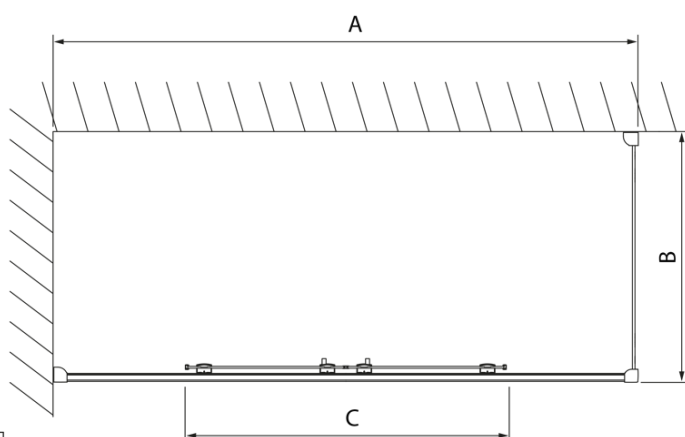

Kod: DL3315

**Podstawowe informacje**

Marka: Polysan  
Seria: LUCIS LINE

**Rozmiary**

Wysokość: 2000 mm  
Głębokość: 800 mm

**Właściwości**

Kolor profilu: Chrom - Aluminium polerowane  
Kształt: Ścianka stała do drzwi prysznicowych  
Rodzaj szkła: Szkło czyste  
Wykończenie szkła: Antidrop  
Grubość szkła: 8 mm  
Waga / szt.: 29.01 kg  
Opakowanie: 1 szt.  
Gwarancja: 2 lata

Karta techniczna

Model	A	C
DL2715	770-810	575
DL2815	870-910	675

Model	B
DL3215	670-690
DL3315	770-790
DL3415	870-890
DL3515	970-990

Model	A	C	D
DL1015	970-1010	375	~437
DL1115	1070-1110	425	~487
DL1215	1170-1210	475	~537
DL1315	1270-1310	525	~587
DL1415	1370-1410	575	~637

Model	B
DL3215	670-690
DL3315	770-790
DL3415	870-890
DL3515	970-990

Model	A	C
DL4215	1470-1510	560
DL4315	1570-1610	610

Model	B
DL3215	670-690
DL3315	770-790
DL3415	870-890
DL3515	970-990