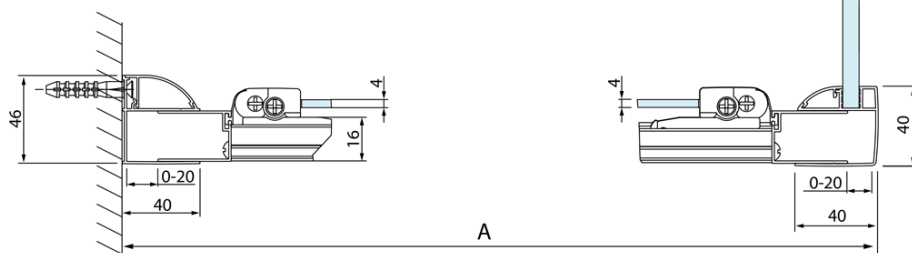

Kod: DL3315

Podstawowe informacje

Marka: Polysan
Seria: LUCIS LINE

Rozmiary

Wysokość: 2000 mm
Głębokość: 800 mm

Właściwości

Kolor profilu: Chrom - Aluminium polerowane
Kształt: Ścianka stała do drzwi prysznicowych
Rodzaj szkła: Szkło czyste
Wykończenie szkła: Antidrop
Grubość szkła: 8 mm
Waga / szt.: 29.01 kg
Opakowanie: 1 szt.
Gwarancja: 2 lata

Karta techniczna

Model	A	C
DL2715	770-810	575
DL2815	870-910	675

Model	B
DL3215	670-690
DL3315	770-790
DL3415	870-890
DL3515	970-990

Model	A	C	D
DL1015	970-1010	375	~437
DL1115	1070-1110	425	~487
DL1215	1170-1210	475	~537
DL1315	1270-1310	525	~587
DL1415	1370-1410	575	~637

Model	B
DL3215	670-690
DL3315	770-790
DL3415	870-890
DL3515	970-990

Model	A	C
DL4215	1470-1510	560
DL4315	1570-1610	610

Model	B
DL3215	670-690
DL3315	770-790
DL3415	870-890
DL3515	970-990