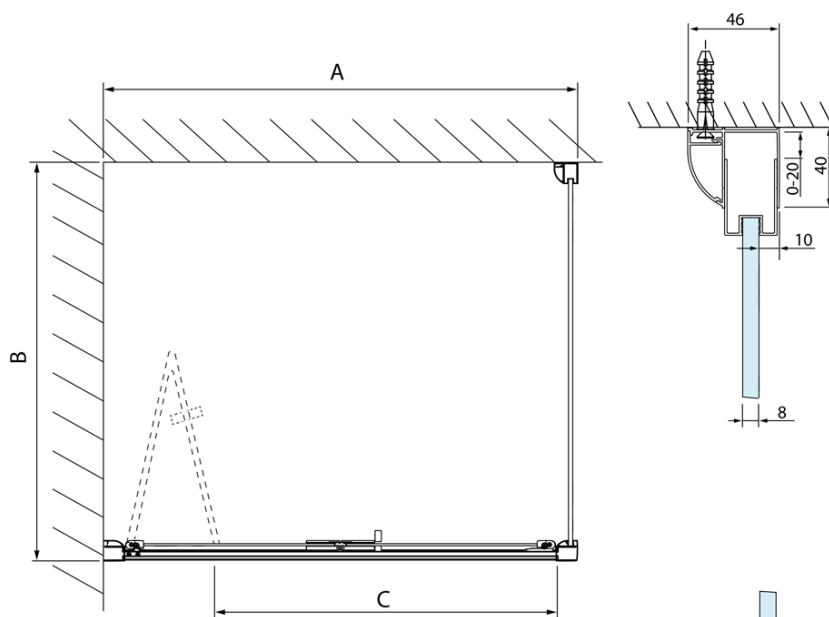

Kod: DL3315

Podstawowe informacje

Marka: Polysan
Seria: LUCIS LINE

Rozmiary

Wysokość: 2000 mm
Głębokość: 800 mm

Właściwości

Kolor profilu: Chrom - Aluminium polerowane
Kształt: Ścianka stała do drzwi prysznicowych
Rodzaj szkła: Szkło czyste
Wykończenie szkła: Antidrop
Grubość szkła: 8 mm
Waga / szt.: 29.01 kg
Opakowanie: 1 szt.
Gwarancja: 2 lata

Karta techniczna

Model	A	C
DL2715	770-810	575
DL2815	870-910	675

Model	B
DL3215	670-690
DL3315	770-790
DL3415	870-890
DL3515	970-990

Model	A	C	D
DL1015	970-1010	375	~437
DL1115	1070-1110	425	~487
DL1215	1170-1210	475	~537
DL1315	1270-1310	525	~587
DL1415	1370-1410	575	~637

Model	B
DL3215	670-690
DL3315	770-790
DL3415	870-890
DL3515	970-990

Model	A	C
DL4215	1470-1510	560
DL4315	1570-1610	610

Model	B
DL3215	670-690
DL3315	770-790
DL3415	870-890
DL3515	970-990