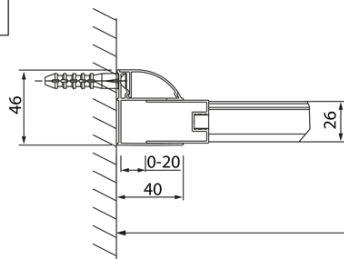

Kod: DL3315

**Podstawowe informacje**

Marka: Polysan  
Seria: LUCIS LINE

**Rozmiary**

Wysokość: 2000 mm  
Głębokość: 800 mm

**Właściwości**

Kolor profilu: Chrom - Aluminium polerowane  
Kształt: Ścianka stała do drzwi prysznicowych  
Rodzaj szkła: Szkło czyste  
Wykończenie szkła: Antidrop  
Grubość szkła: 8 mm  
Waga / szt.: 29.01 kg  
Opakowanie: 1 szt.  
Gwarancja: 2 lata

Karta techniczna

Model	A	C
DL2715	770-810	575
DL2815	870-910	675

Model	B
DL3215	670-690
DL3315	770-790
DL3415	870-890
DL3515	970-990

Model	A	C	D
DL1015	970-1010	375	~437
DL1115	1070-1110	425	~487
DL1215	1170-1210	475	~537
DL1315	1270-1310	525	~587
DL1415	1370-1410	575	~637

Model	B
DL3215	670-690
DL3315	770-790
DL3415	870-890
DL3515	970-990

Model	A	C
DL4215	1470-1510	560
DL4315	1570-1610	610

Model	B
DL3215	670-690
DL3315	770-790
DL3415	870-890
DL3515	970-990

A