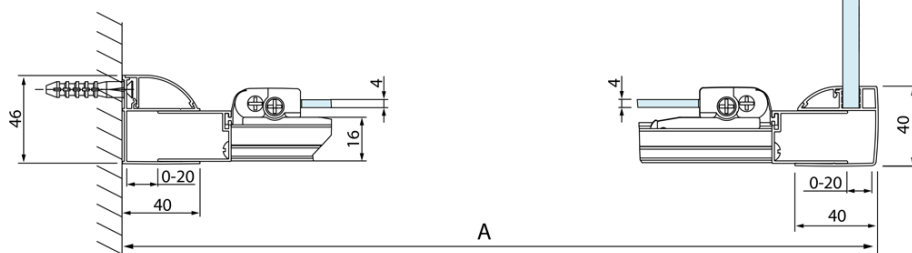

Kod: DL3315

**Podstawowe informacje**

Marka: Polysan  
Seria: LUCIS LINE

**Rozmiary**

Wysokość: 2000 mm  
Głębokość: 800 mm

**Właściwości**

Kolor profilu: Chrom - Aluminium polerowane  
Kształt: Ścianka stała do drzwi prysznicowych  
Rodzaj szkła: Szkło czyste  
Wykończenie szkła: Antidrop  
Grubość szkła: 8 mm  
Waga / szt.: 29.01 kg  
Opakowanie: 1 szt.  
Gwarancja: 2 lata

Karta techniczna

Model	A	C
DL2715	770-810	575
DL2815	870-910	675

Model	B
DL3215	670-690
DL3315	770-790
DL3415	870-890
DL3515	970-990

Model	A	C	D
DL1015	970-1010	375	~437
DL1115	1070-1110	425	~487
DL1215	1170-1210	475	~537
DL1315	1270-1310	525	~587
DL1415	1370-1410	575	~637

Model	B
DL3215	670-690
DL3315	770-790
DL3415	870-890
DL3515	970-990

Model	A	C
DL4215	1470-1510	560
DL4315	1570-1610	610

Model	B
DL3215	670-690
DL3315	770-790
DL3415	870-890
DL3515	970-990

A