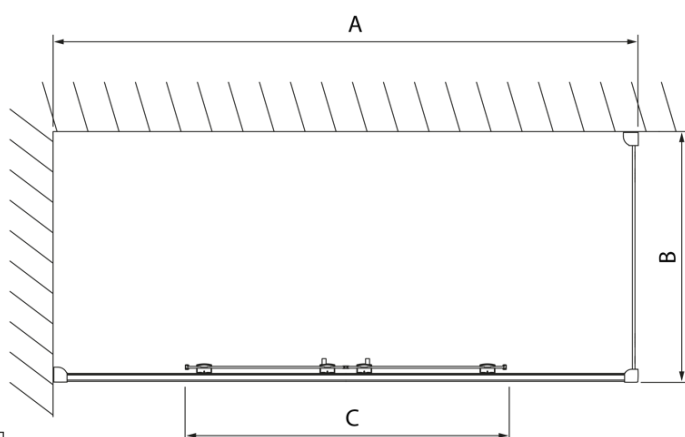

Kod: DL3315

**Podstawowe informacje**

Marka: Polysan  
Seria: LUCIS LINE

**Rozmiary**

Wysokość: 2000 mm  
Głębokość: 800 mm

**Właściwości**

Kolor profilu: Chrom - Aluminium polerowane  
Kształt: Ścianka stała do drzwi prysznicowych  
Rodzaj szkła: Szkło czyste  
Wykończenie szkła: Antidrop  
Grubość szkła: 8 mm  
Waga / szt.: 29.01 kg  
Opakowanie: 1 szt.  
Gwarancja: 2 lata

Karta techniczna

Model	A	C
DL2715	770-810	575
DL2815	870-910	675

Model	B
DL3215	670-690
DL3315	770-790
DL3415	870-890
DL3515	970-990

Model	A	C	D
DL1015	970-1010	375	~437
DL1115	1070-1110	425	~487
DL1215	1170-1210	475	~537
DL1315	1270-1310	525	~587
DL1415	1370-1410	575	~637

Model	B
DL3215	670-690
DL3315	770-790
DL3415	870-890
DL3515	970-990

Model	A	C
DL4215	1470-1510	560
DL4315	1570-1610	610

Model	B
DL3215	670-690
DL3315	770-790
DL3415	870-890
DL3515	970-990

A