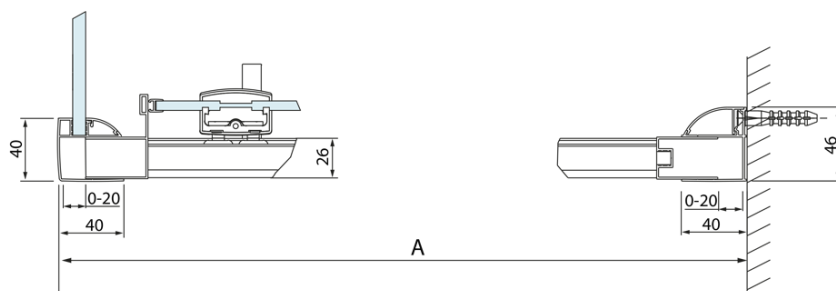

Kod: DL3315

**Podstawowe informacje**

Marka: Polysan  
Seria: LUCIS LINE

**Rozmiary**

Wysokość: 2000 mm  
Głębokość: 800 mm

**Właściwości**

Kolor profilu: Chrom - Aluminium polerowane  
Kształt: Ścianka stała do drzwi prysznicowych  
Rodzaj szkła: Szkło czyste  
Wykończenie szkła: Antidrop  
Grubość szkła: 8 mm  
Waga / szt.: 29.01 kg  
Opakowanie: 1 szt.  
Gwarancja: 2 lata

Karta techniczna

Model	A	C
DL2715	770-810	575
DL2815	870-910	675

Model	B
DL3215	670-690
DL3315	770-790
DL3415	870-890
DL3515	970-990

Model	A	C	D
DL1015	970-1010	375	~437
DL1115	1070-1110	425	~487
DL1215	1170-1210	475	~537
DL1315	1270-1310	525	~587
DL1415	1370-1410	575	~637

Model	B
DL3215	670-690
DL3315	770-790
DL3415	870-890
DL3515	970-990

Model	A	C
DL4215	1470-1510	560
DL4315	1570-1610	610

Model	B
DL3215	670-690
DL3315	770-790
DL3415	870-890
DL3515	970-990

A