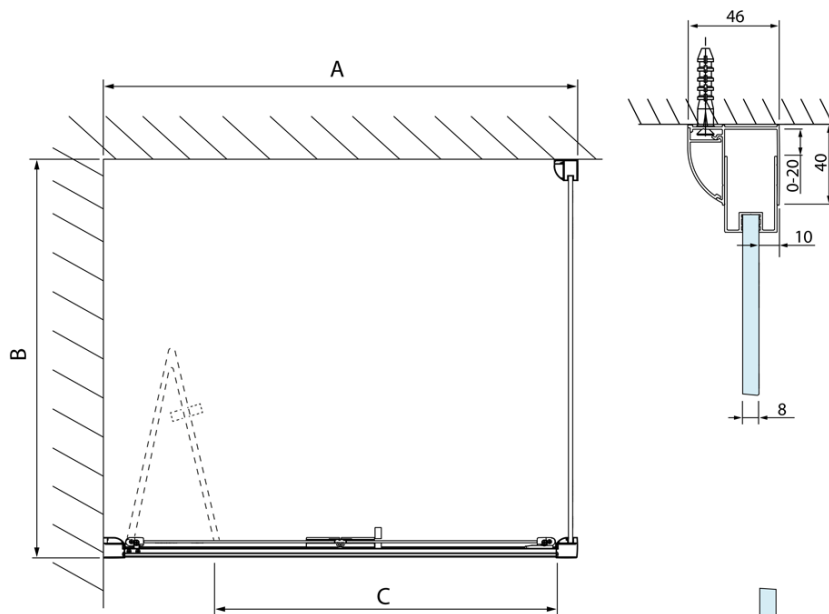

Kod: DL3315

**Podstawowe informacje**

Marka: Polysan  
Seria: LUCIS LINE

**Rozmiary**

Wysokość: 2000 mm  
Głębokość: 800 mm

**Właściwości**

Kolor profilu: Chrom - Aluminium polerowane  
Kształt: Ścianka stała do drzwi prysznicowych  
Rodzaj szkła: Szkło czyste  
Wykończenie szkła: Antidrop  
Grubość szkła: 8 mm  
Waga / szt.: 29.01 kg  
Opakowanie: 1 szt.  
Gwarancja: 2 lata

Karta techniczna

Model	A	C
DL2715	770-810	575
DL2815	870-910	675

Model	B
DL3215	670-690
DL3315	770-790
DL3415	870-890
DL3515	970-990

Model	A	C	D
DL1015	970-1010	375	~437
DL1115	1070-1110	425	~487
DL1215	1170-1210	475	~537
DL1315	1270-1310	525	~587
DL1415	1370-1410	575	~637

Model	B
DL3215	670-690
DL3315	770-790
DL3415	870-890
DL3515	970-990

Model	A	C
DL4215	1470-1510	560
DL4315	1570-1610	610

Model	B
DL3215	670-690
DL3315	770-790
DL3415	870-890
DL3515	970-990

A