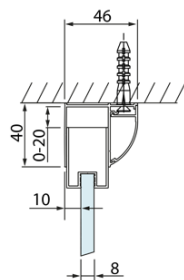

Kod: DL3315

**Podstawowe informacje**

Marka: Polysan  
Seria: LUCIS LINE

**Rozmiary**

Wysokość: 2000 mm  
Głębokość: 800 mm

**Właściwości**

Kolor profilu: Chrom - Aluminium polerowane  
Kształt: Ścianka stała do drzwi prysznicowych  
Rodzaj szkła: Szkło czyste  
Wykończenie szkła: Antidrop  
Grubość szkła: 8 mm  
Waga / szt.: 29.01 kg  
Opakowanie: 1 szt.  
Gwarancja: 2 lata

Karta techniczna

Model	A	C
DL2715	770-810	575
DL2815	870-910	675

Model	B
DL3215	670-690
DL3315	770-790
DL3415	870-890
DL3515	970-990

Model	A	C	D
DL1015	970-1010	375	~437
DL1115	1070-1110	425	~487
DL1215	1170-1210	475	~537
DL1315	1270-1310	525	~587
DL1415	1370-1410	575	~637

Model	B
DL3215	670-690
DL3315	770-790
DL3415	870-890
DL3515	970-990

Model	A	C
DL4215	1470-1510	560
DL4315	1570-1610	610

Model	B
DL3215	670-690
DL3315	770-790
DL3415	870-890
DL3515	970-990

A