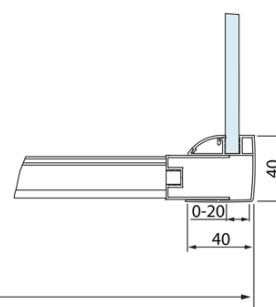

Kod: DL3315

**Podstawowe informacje**

Marka: Polysan  
Seria: LUCIS LINE

**Rozmiary**

Wysokość: 2000 mm  
Głębokość: 800 mm

**Właściwości**

Kolor profilu: Chrom - Aluminium polerowane  
Kształt: Ścianka stała do drzwi prysznicowych  
Rodzaj szkła: Szkło czyste  
Wykończenie szkła: Antidrop  
Grubość szkła: 8 mm  
Waga / szt.: 29.01 kg  
Opakowanie: 1 szt.  
Gwarancja: 2 lata

Karta techniczna

Model	A	C
DL2715	770-810	575
DL2815	870-910	675

Model	B
DL3215	670-690
DL3315	770-790
DL3415	870-890
DL3515	970-990

Model	A	C	D
DL1015	970-1010	375	~437
DL1115	1070-1110	425	~487
DL1215	1170-1210	475	~537
DL1315	1270-1310	525	~587
DL1415	1370-1410	575	~637

Model	B
DL3215	670-690
DL3315	770-790
DL3415	870-890
DL3515	970-990

Model	A	C
DL4215	1470-1510	560
DL4315	1570-1610	610

Model	B
DL3215	670-690
DL3315	770-790
DL3415	870-890
DL3515	970-990

A