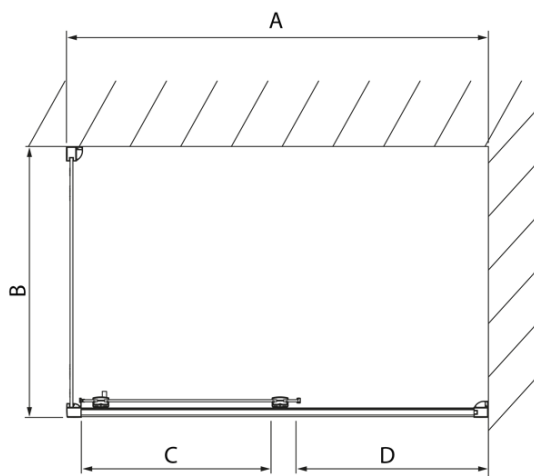

Kod: DL3315

**Podstawowe informacje**

Marka: Polysan  
Seria: LUCIS LINE

**Rozmiary**

Wysokość: 2000 mm  
Głębokość: 800 mm

**Właściwości**

Kolor profilu: Chrom - Aluminium polerowane  
Kształt: Ścianka stała do drzwi prysznicowych  
Rodzaj szkła: Szkło czyste  
Wykończenie szkła: Antidrop  
Grubość szkła: 8 mm  
Waga / szt.: 29.01 kg  
Opakowanie: 1 szt.  
Gwarancja: 2 lata

Karta techniczna

Model	A	C
DL2715	770-810	575
DL2815	870-910	675

Model	B
DL3215	670-690
DL3315	770-790
DL3415	870-890
DL3515	970-990

Model	A	C	D
DL1015	970-1010	375	~437
DL1115	1070-1110	425	~487
DL1215	1170-1210	475	~537
DL1315	1270-1310	525	~587
DL1415	1370-1410	575	~637

Model	B
DL3215	670-690
DL3315	770-790
DL3415	870-890
DL3515	970-990

Model	A	C
DL4215	1470-1510	560
DL4315	1570-1610	610

Model	B
DL3215	670-690
DL3315	770-790
DL3415	870-890
DL3515	970-990

A